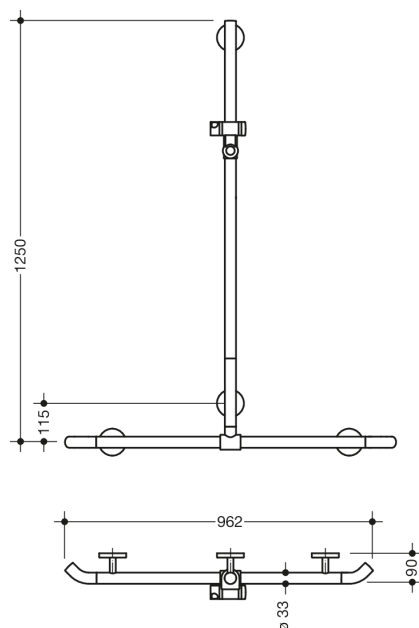

Podobne zdjęcie

Wymiary w mm

### Właściwości

Poręcz do brodzika, Poręcz wannowa z poręczą prysznicową WARM TOUCH

- ułożone pionowo i poziomo, Drążki połączone pod kątem prostym z uchwytem głowicy prysznicowej
- z zagięciami 45° skierowanymi w stronę ściany
- z bocznym przesuwным (do montażu) pionowym drążkiem z uchwytem prysznicowym
- Wykonane z wysokiej jakości poliamidu pokrytego powłoką chromowo-optyczną, ciepłe w dotyku.
- Uchwyt prysznicowy wykonany z wysokiej jakości poliamidu w kolorze HEWI 92 (szary antracyt)
- z ciągłym, rdzeniem stalowym zabezpieczonym przed korozją
- Długość pionowa 1250 mm, długość w poziomie 962 mm
- głębokość 90 mm, Średnica pręta 33 mm
- Połączenie ściennie z filigranowymi wspornikami bezpośrednio do ściany (średnica 18 mm) i płaskimi rozetami
- Średnica rozety 80 mm, Wysokość nasadki 13 mm
- uchwyt prysznicowy można bezstopniowo przechylać i regulować wysokość po pociągnięciu lub naciśnięciu dużej dźwigni
- mocowanie stożkowe na uchwycie prysznicowym ułatwia zawieszenie słuchawki prysznicowej
- pasuje do słuchawek prysznicowych różnych producentów
- Prosta instalacja dzięki indywidualnie montowanym płytkom mocującym wykonanym z wysokiej jakości stali nierdzewnej do mocowania brodzika., Poręcz wannowa
- łącznie z bezkorozyjnym zestawem montażowym HEWI
- Uwaga w przypadku korzystania z podwieszanych foteli: Wymagane sprawdzenie zgodności.
- Przetestowano do 200 kg w przypadku użycia z materiałem mocującym HEWI
- Zalecana maksymalna waga użytkownika: 150 kg
- Szczegółowa lista możliwych kombinacji chwytaków, Uchwyty kątowe i poręcze prysznicowe z dopasowanymi zawieszanymi siedzeniami można znaleźć w naszym katalogu online w obszarze pobierania odpowiedniego produktu.