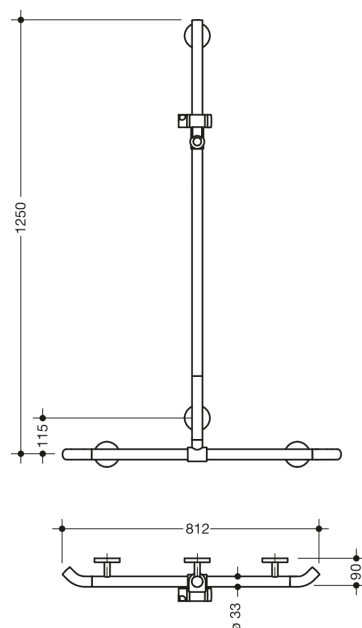

Podobne zdjęcie

Wymiary w mm

Właściwości

Poręcz do brodzika, Poręcz wannowa z poręczą prysznicową WARM TOUCH

- ułożone pionowo i poziomo, Drążki połączone pod kątem prostym z uchwytem głowicy prysznicowej
- z zagięciami 45° skierowanymi w stronę ściany
- z bocznym przesuwным (do montażu) pionowym drążkiem z uchwytem prysznicowym
- Wykonane z wysokiej jakości poliamidu pokrytego powłoką chromowo-optyczną, ciepłe w dotyku.
- Uchwyt prysznicowy wykonany z wysokiej jakości poliamidu w kolorze HEWI 92 (szary antracyt)
- z ciągłym, rdzeniem stalowym zabezpieczonym przed korozją
- Długość pionowa 1250 mm, długość w poziomie 812 mm
- głębokość 90 mm, Średnica pręta 33 mm
- Połączenie ściennie z filigranowymi wspornikami bezpośrednio do ściany (średnica 18 mm) i płaskimi rozetami
- Średnica rozety 80 mm, Wysokość nasadki 13 mm
- uchwyt prysznicowy można bezstopniowo przechylać i regulować wysokość po pociągnięciu lub naciśnięciu dużej dźwigni
- mocowanie stożkowe na uchwycie prysznicowym ułatwia zawieszenie słuchawki prysznicowej
- pasuje do słuchawek prysznicowych różnych producentów
- Prosta instalacja dzięki indywidualnie montowanym płytkom mocującym wykonanym z wysokiej jakości stali nierdzewnej do mocowania brodzika., Poręcz wannowa
- łącznie z bezkorozyjnym zestawem montażowym HEWI
- Uwaga w przypadku korzystania z podwieszanych foteli: Wymagane sprawdzenie zgodności.
- Przetestowano do 200 kg w przypadku użycia z materiałem mocującym HEWI
- Zalecana maksymalna waga użytkownika: 150 kg
- Szczegółowa lista możliwych kombinacji chwytaków, Uchwyty kątowe i poręcze prysznicowe z dopasowanymi zawieszanymi siedzeniami można znaleźć w naszym katalogu online w obszarze pobierania odpowiedniego produktu.