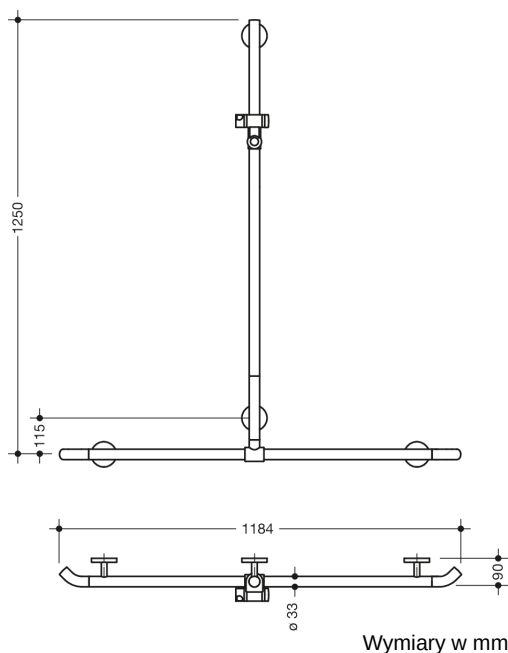

Podobne zdjęcie

Właściwości

Poręcz do brodzika, Poręcz wannowa z poręczą prysznicową WARM TOUCH

- ułożone pionowo i poziomo, Drążki połączone pod kątem prostym z uchwytem głowicy prysznicowej
- z zagięciami 45° skierowanymi w stronę ściany
- z bocznym przesuwным (do montażu) pionowym drążkiem z uchwytem prysznicowym
- Wykonane z wysokiej jakości poliamidu pokrytego powłoką chromowo-optyczną, ciepłe w dotyku.
- Uchwyt prysznicowy wykonany z wysokiej jakości poliamidu w kolorze HEWI 92 (szary antracyt)
- z ciągłym, rdzeniem stalowym zabezpieczonym przed korozją
- Długość pionowa 1250 mm, długość w poziomie 1184 mm
- głębokość 90 mm, Średnica pręta 33 mm
- Połączenie ściennie z filigranowymi wspornikami bezpośrednio do ściany (średnica 18 mm) i płaskimi rozetami
- Średnica rozety 80 mm, Wysokość nasadki 13 mm
- uchwyt prysznicowy można bezstopniowo przechylać i regulować wysokość po pociągnięciu lub naciśnięciu dużej dźwigni
- mocowanie stożkowe na uchwycie prysznicowym ułatwia zawieszenie słuchawki prysznicowej
- pasuje do słuchawek prysznicowych różnych producentów
- Prosta instalacja dzięki indywidualnie montowanym płytkom mocującym wykonanym z wysokiej jakości stali nierdzewnej do mocowania brodzika., Poręcz wannowa
- łącznie z bezkorozyjnym zestawem montażowym HEWI
- Uwaga w przypadku korzystania z podwieszanych foteli: Wymagane sprawdzenie zgodności.
- Przetestowano do 200 kg w przypadku użycia z materiałem mocującym HEWI
- Zalecana maksymalna waga użytkownika: 150 kg
- Szczegółowa lista możliwych kombinacji chwytaków, Uchwyty kątowe i poręcze prysznicowe z dopasowanymi zawieszanymi siedzeniami można znaleźć w naszym katalogu online w obszarze pobierania odpowiedniego produktu.