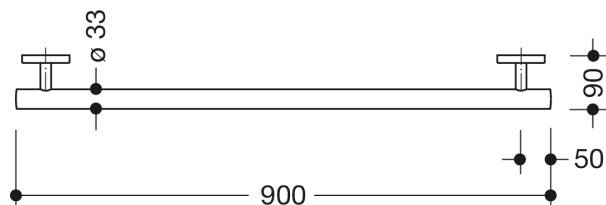

Podobne zdjęcie

Wymiary w mm

Właściwości

Uchwyt WARM TOUCH

- drążek prosty ze wspornikami do ściany i rozetami
- służy do podtrzymywania i podpierania
- Wykonane z wysokiej jakości poliamidu pokrytego powłoką chromowo-optyczną, ciepłe w dotyku.
- z ciągłym, rdzeniem stalowym zabezpieczonym przed korozją
- Wymiar zewnętrzny 900 mm, Średnica pręta 33 mm, Głębokość 90 mm
- Połączenie ściennie z filigranowymi wspornikami bezpośrednio do ściany (średnica 18 mm) i płaskimi rozetami
- Średnica rozety 80 mm, Wysokość nasadki 13 mm
- łatwy montaż dzięki osobno mocowanym płytkom z wysokiej jakości stali szlachetnej służącym do zawieszenia uchwytu
- łącznie z bezkorozyjnym zestawem montażowym HEWI
- Uwaga w przypadku korzystania z podwieszanych foteli: Wymagane sprawdzenie zgodności.
- Przetestowano do 200 kg w przypadku użycia z materiałem mocującym HEWI
- Zalecana maksymalna waga użytkownika: 150 kg
- Szczegółowa lista możliwych kombinacji chwytaków, Uchwyty kątowe i poręcze prysznicowe z dopasowanymi zawieszanymi siedzeniami można znaleźć w naszym katalogu online w obszarze pobierania odpowiedniego produktu.