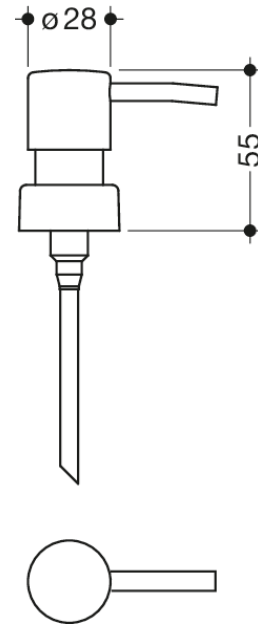

Podobne zdjęcie

### Właściwości

Pompka

- do dozownika mydła 900.06.001XA (poliamid)
- łącznie z rurką zgłębną
- optyka stali szlachetnej

Wymiary w mm