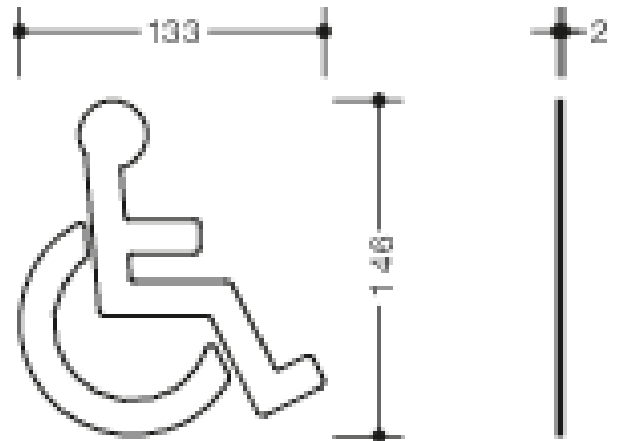

Podobne zdjęcie

Wymiary w mm

**Właściwości**

Symbol "Niepełnosprawni"

- samoprzylepna
- wys. 145 mm, szer. 140 mm i gr. 2 mm
- ze stali szlachetnej (numer materiału 1.4301)