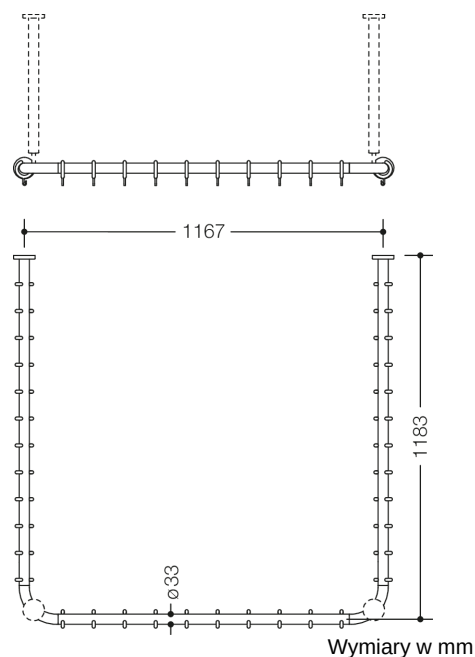

### Właściwości

Drążek zasłony prysznicowej Seria 801

- połączone pod kątem prostym drążki w kształcie litery U z kółkami na zasłonę prysznicową
- służy do zawieszenia zasłony prysznicowej
- z metalowym rdzeniem
- montaż do ściany i sufitu przy pomocy rozetek, niezbędny wspornik sufitowy, maks. dł. 600 mm
- drążki można skrócić od strony rozetek
- z 34 kółkami
- dł. 1200 x 1200 x 1200 mm, średnica drążka 33 mm, średnica rozetki 70 mm
- z wysokiej jakości poliamidu w wybranych kolorach HEWI