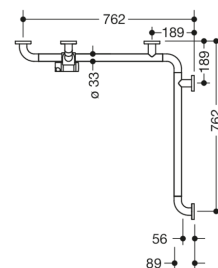

Podobne zdjęcie

Wymiary w mm

### Właściwości

Poręcz prysznicowo-wannowa i przesuwany drążek z uchwytem na słuchawkę prysznicową  
Produkt z grupy utrudniającej podjęcie próby samobójczej

- połączone pod kątem prostym drążki w położeniu pionowym i poziomym, pionowy drążek zagięty na górnym końcu pod kątem 45°
- przesuwany (do montażu) drążek z uchwytem na słuchawkę prysznicową
- w górnej części konstrukcja utrudniająca zamocowanie liny, sznurka itp.
- dolny punkt mocujący przeznaczony do montażu na wys. maks. 850 mm
- bezstopniowa regulacja położenia uchwyty na słuchawkę prysznicową, ustawienie wysokości po naciśnięciu lub pociągnięciu za uchwyt
- stożkowaty kształt zamocowania uchwyty na słuchawkę prysznicową ułatwia jej zawieszanie
- z odpornym na korozję stalowym rdzeniem
- montaż ścienny przy pomocy zestawu do mocowania HEWI
- do montażu lewo- i prawostronnego
- długość w pionie 1100 mm, długości poziome (montaż narożny) 762 mm i 762 mm, głębokość 89 mm, średnica drążka 33 mm, średnica rozetki 70 mm
- z wysokiej jakości poliamidu zgodnie z tabelą kolorów HEWI
- w dostawie odporny na korozję zestaw do mocowania BM211
- przy montażu na ścianie o lekkiej konstrukcji wymagane wzmocnienie z płyty z drewna warstwowego o gr. > 20 mm