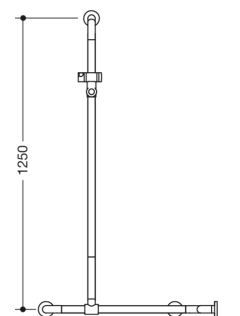

Podobne zdjęcie

Wymiary w mm

### Właściwości

Poręcz prysznicowo-wannowa i przesuwany drążek z uchwytem na słuchawkę prysznicową  
Produkt z grupy utrudniającej podjęcie próby samobójczej

- połączone pod kątem prostym drążki w położeniu pionowym i poziomym, pionowy drążek zagięty na górnym końcu pod kątem 45°
- przesuwany (do montażu) drążek z uchwytem na słuchawkę prysznicową
- w górnej części konstrukcja utrudniająca zamocowanie liny, sznurka itp.
- dolny punkt mocujący przeznaczony do montażu na wys. maks. 850 mm
- bezstopniowa regulacja położenia uchwyty na słuchawkę prysznicową, ustawienie wysokości po naciśnięciu lub pociągnięciu za uchwyt
- stożkowaty kształt zamocowania uchwyty na słuchawkę prysznicową ułatwia jej zawieszanie
- z odpornym na korozję stalowym rdzeniem
- montaż ścienny przy pomocy zestawu do mocowania HEWI
- do montażu lewo- i prawostronnego
- długość w pionie 1100 mm, długości poziome (montaż narożny) 762 mm i 762 mm, głębokość 89 mm, średnica drążka 33 mm, średnica rozetki 70 mm
- z wysokiej jakości poliamidu zgodnie z tabelą kolorów HEWI
- w dostawie odporny na korozję zestaw do mocowania BM211
- przy montażu na ścianie o lekkiej konstrukcji wymagane wzmocnienie z płyty z drewna warstwowego o gr. > 20 mm