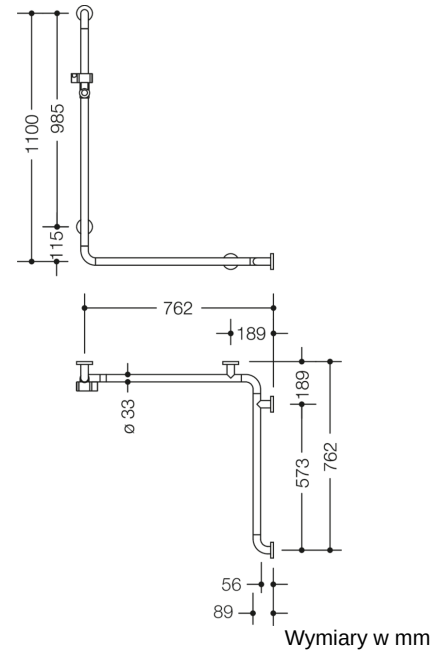

Podobne zdjęcie

Właściwości

Poręcz do brodzika, Poręcz wannowa z drążkiem prysznicowym wraz z główką prysznicową i węzłem prysznicowym z serii 801

składający się z:

- Prysznic, Poręcz wannowa z poręczą prysznicową
- ułożone pionowo i poziomo, drążki połączone pod kątem prostym ze stalowymi rozetami mocującymi i uchwytem prysznicowym
- służy do podtrzymywania i podtrzymywania w strefie prysznicowej i kąpieli
- długość w pionie 1100 mm, długości w poziomie po 762 mm
- głębokość 89 mm, odstęp od ściany 56 mm, średnica drążków 33 mm, średnica rozety 70 mm
- uchwyt prysznicowy można bezstopniowo przechylać i regulować wysokość po pociągnięciu lub naciśnięciu dużej dźwigni
- mocowanie stożkowe na uchwycie prysznicowym ułatwia zawieszenie słuchawki prysznicowej
- z ciągłym, rdzeniem stalowym zabezpieczonym przed korozją
- montaż na ścianie za pomocą materiałów mocujących i rozetek firmy HEWI przeznaczonych do ścian
- do montażu z lewej i prawej strony
- Przetestowano do 200 kg w przypadku użycia z materiałem mocującym HEWI
- Zalecana maksymalna waga użytkownika: 150 kg
- wykonany z poliamidu o wysokim połysku w kolorze HEWI 99 (czysta biel)

oraz

- 1-strumieniowy prysznic ręczny z plastikowym węzłem prysznicowym, Kolor biały
- Prysznic ręczny z miękkimi pokrętkami zapobiegającymi osadzaniu się kamienia
- Typ wiązki: Deszcz
- Średnica głowicy prysznicowej: 105 mm
- Pryszczce i pierścienie wykonane z jasnoszarego plastiku
- Natężenie przepływu przy 3 barach: 14 l/min
- Spłukiwane sito zatrzymujące zanieczyszczenia
- Gwint przyłączeniowy G 1/2, Rozmiar połączenia: DN 15
- Długość węża 2000 mm