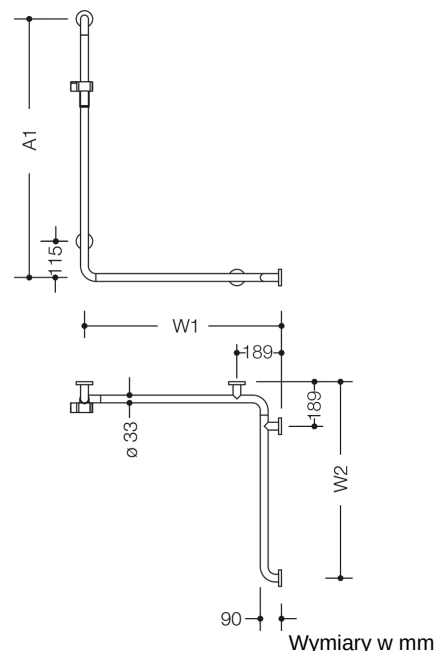

### Właściwości

Poręcz prysznicowo-wannowa i drążek z uchwytem na słuchawkę prysznicową Seria 805 Classic

- drążki połączone pod kątem prostym, z rozetkami do mocowania i uchwytem na słuchawkę prysznicową
- możliwa długość w pionie od 600 mm do 1250 mm, możliwe długości w poziomie od 475 mm do 1800 mm
- gł. 90 mm, średnica drążka 33 mm, gr. rurki 2 mm, średnica rozetki 70 mm
- przy montażu poręczy od długości 1200 mm należy umieścić dodatkowe mocowanie, ponieważ odstęp pomiędzy elementami mocującymi do ściany może maksymalnie wynosić 850 mm w linii poziomej
- pasuje do słuchawek prysznicowych różnych producentów
- bezstopniowa regulacja położenia uchwyty na słuchawkę prysznicową, ustawienie wysokości po naciśnięciu lub pociągnięciu za uchwyt
- stożkowaty kształt zamocowania uchwyty na słuchawkę prysznicową ułatwia jej zawieszanie
- montaż ścienny za pomocą zestawu do mocowania i rozetek HEWI
- uchwyt na słuchawkę prysznicową z wysokiej jakości poliamidu w kolorach HEWI 90 (czern głęboki), 92 (szarość antracytu), 98 (biały), 99 (czysta biel)
- z wysokiej jakości stali, powierzchnia szczotkowana
- Przestrzegać w przypadku korzystania z zawieszanych siedzeń: Wymagane sprawdzenie zgodności.
- Szczegółowa lista możliwych kombinacji uchwytów, Uchwyty kątowe i poręcze prysznicowe z dopasowanymi zawieszanymi siedzeniami można znaleźć w naszym katalogu online w obszarze pobierania odpowiedniego produktu.

### Kolory / Powierzchnie

	99 (czysta biel)
	98 (sygnał biały)
	92 (szary antracytowy)
	90 (czern jetowa)