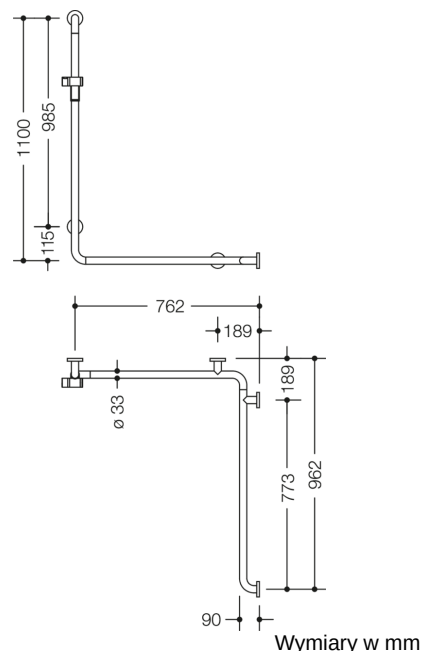

Podobne zdjęcie

Właściwości

Poręcz do brodzika, Poręcz wannowa z drążkiem prysznicowym z serii 805 Classic

- wersja prawostronna
- ułożone pionowo i poziomo, drążki połączone pod kątem prostym ze stalowymi rozetami mocującymi i uchwytem prysznicowym
- służy do podtrzymywania i podtrzymywania w strefie prysznica i kąpeli
- długość w pionie 1100 mm, Długości poziome 762 mm i 962 mm
- głębokość 90 mm, odstęp od ściany 57 mm, średnica drążków 33 mm, Grubość rury 2 mm, Średnica rozety 70 mm
- pasuje do słuchawek prysznicowych różnych producentów
- uchwyt prysznicowy można bezstopniowo przechylać i regulować wysokość po pociągnięciu lub naciśnięciu dużej dźwigni
- mocowanie stożkowe na uchwycie prysznicowym ułatwia zawieszenie słuchawki prysznicowej
- montaż na ścianie za pomocą materiałów mocujących i rozetek firmy HEWI przeznaczonych do ścian
- Przetestowano do 200 kg w przypadku użycia z materiałem mocującym HEWI
- Zalecana maksymalna waga użytkownika: 150 kg
- z wysokiej jakości stali szlachetnej, powierzchnia matowa szlifowana
- Uchwyt prysznicowy wykonany z poliamidu o wysokim połysku w kolorze HEWI 90 (głęboka czerń), 92 (szary antracytowy), 98 (sygnał biały) lub 99 (czysta biel)
- spełnia wymogi ÖNORM B1600/1601
- Uwaga w przypadku korzystania z podwieszanych foteli: Wymagane sprawdzenie zgodności.
- Szczegółowa lista możliwych kombinacji chwytaków, Uchwyty kątowe i poręcze prysznicowe z dopasowanymi zawieszanymi siedzeniami można znaleźć w naszym katalogu online w obszarze pobierania odpowiedniego produktu.

Kolory / Powierzchnie

	99 (czysta biel)
	98 (sygnał biały)
	92 (szary antracytowy)
	90 (czerń jetowa)