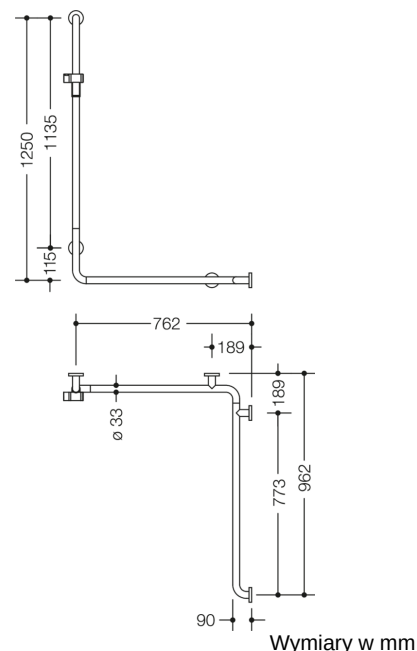

Podobne zdjęcie

Właściwości

Poręcz do brodzika, Poręcz wannowa z drążkiem prysznicowym z serii 805 Classic

- wersja prawostronna
- ułożone pionowo i poziomo, drążki połączone pod kątem prostym ze stalowymi rozetami mocującymi i uchwytem prysznicowym
- służy do podtrzymywania i podtrzymywania w strefie prysznicowej i kąpielni
- długość w pionie 1250 mm, Długości poziome 762 mm i 962 mm
- głębokość 90 mm, odstęp od ściany 57 mm, średnica drążków 33 mm, Grubość rury 2 mm, Średnica rozety 70 mm
- pasuje do słuchawek prysznicowych różnych producentów
- uchwyt prysznicowy można bezstopniowo przechylać i regulować wysokość po pociągnięciu lub naciśnięciu dużej dźwigni
- mocowanie stożkowe na uchwycie prysznicowym ułatwia zawieszenie słuchawki prysznicowej
- montaż na ścianie za pomocą materiałów mocujących i rozetek firmy HEWI przeznaczonych do ścian
- Przetestowano do 200 kg w przypadku użycia z materiałem mocującym HEWI
- Zalecana maksymalna waga użytkownika: 150 kg
- z wysokiej jakości stali szlachetnej, powierzchnia matowa szlifowana
- Uchwyt prysznicowy wykonany z poliamidu o wysokim połysku w kolorze HEWI 90 (głęboka czerń), 92 (szary antracytowy), 98 (sygnał biały) lub 99 (czysta biel)
- spełnia wymogi ÖNORM B1600/1601
- Uwaga w przypadku korzystania z podwieszanych foteli: Wymagane sprawdzenie zgodności.
- Szczegółowa lista możliwych kombinacji chwytaków, Uchwyty kątowe i poręcze prysznicowe z dopasowanymi zawieszanymi siedzeniami można znaleźć w naszym katalogu online w obszarze pobierania odpowiedniego produktu.

Kolory / Powierzchnie

	99 (czysta biel)
	98 (sygnał biały)
	92 (szary antracytowy)
	90 (czerń jetowa)