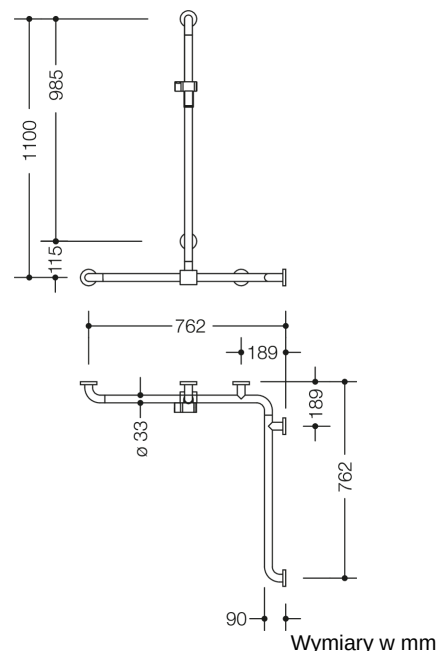

### Właściwości

Poręcz do brodzika, Poręcz wannowa z przesuwaną szyną prysznicową z serii 805 Classic, Montaż narożny

- ułożone pionowo i poziomo, drążki połączone pod kątem prostym ze stalowymi rozetami mocującymi i uchwytem prysznicowym
- z bocznym przesuwym (do montażu) pionowym drążkiem z uchwytem prysznicowym
- służy do podtrzymywania i podtrzymywania w strefie prysznicowej i kąpielni
- długość w pionie 1100 mm, długości poziome (montaż narożny) każdorazowo 762 mm
- głębokość 90 mm, odstęp od ściany 57 mm, średnica drążków 33 mm, Grubość rury 2 mm, Średnica rozety 70 mm
- pasuje do słuchawek prysznicowych różnych producentów
- uchwyt prysznicowy można bezstopniowo przechylać i regulować wysokość po pociągnięciu lub naciśnięciu dużej dźwigni
- mocowanie stożkowe na uchwycie prysznicowym ułatwia zawieszenie słuchawki prysznicowej
- montaż na ścianie za pomocą materiałów mocujących i rozetek firmy HEWI przeznaczonych do ścian
- Przetestowano do 200 kg w przypadku użycia z materiałem mocującym HEWI
- Zalecana maksymalna waga użytkownika: 150 kg
- z wysokiej jakości stali szlachetnej, powierzchnia matowa szlifowana
- Uchwyt prysznicowy wykonany z poliamidu o wysokim połysku w kolorze HEWI 90 (głęboka czerń), 92 (szary antracytowy), 98 (sygnał biały) lub 99 (czysta biel)
- Uwaga w przypadku korzystania z podwieszanych foteli: Wymagane sprawdzenie zgodności.
- Szczegółowa lista możliwych kombinacji chwytaków, Uchwyty kątowe i poręcze prysznicowe z dopasowanymi zawieszanymi siedzeniami można znaleźć w naszym katalogu online w obszarze pobierania odpowiedniego produktu.

**Kolory / Powierzchnie**

	99 (czysta biel)
	98 (sygnał biały)
	92 (szary antracytowy)
	90 (czerń jetowa)