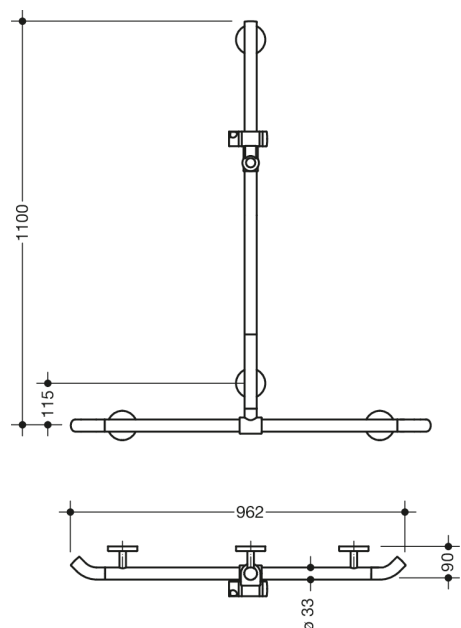

Podobne zdjęcie

Wymiary w mm

### Właściwości

Poręcz do brodzika, Poręcz wannowa z poręczą prysznicową WARM TOUCH

- ułożone pionowo i poziomo, Drążki połączone pod kątem prostym z uchwytem głowicy prysznicowej
- z zagięciami 45° skierowanymi w stronę ściany
- z bocznym przesuwным (do montażu) pionowym drążkiem z uchwytem prysznicowym
- Wykonane z wysokiej jakości poliamidu pokrytego powłoką chromowo-optyczną i ciepłego w dotyku.
- Uchwyt prysznicowy wykonany z wysokiej jakości poliamidu w kolorze HEWI 92 (szary antracyt)
- z ciągłym, rdzeniem stalowym zabezpieczonym przed korozją
- Długość pionowa 1100 mm, długość w poziomie 962 mm
- głębokość 90 mm, Średnica pręta 33 mm
- Połączenie ściennie z filigranowymi wspornikami bezpośrednio do ściany (średnica 18 mm) i płaskimi rozetami
- Średnica rozety 80 mm, Wysokość nasadki 13 mm
- uchwyt prysznicowy można bezstopniowo przechylać i regulować wysokość po pociągnięciu lub naciśnięciu dużej dźwigni
- mocowanie stożkowe na uchwycie prysznicowym ułatwia zawieszenie słuchawki prysznicowej
- pasuje do słuchawek prysznicowych różnych producentów
- Prosta instalacja dzięki indywidualnie montowanym płytkom mocującym wykonanym z wysokiej jakości stali nierdzewnej do mocowania brodzika., Poręcz wannowa
- łącznie z bezkorozyjnym zestawem montażowym HEWI
- Uwaga w przypadku korzystania z podwieszanych foteli: Wymagane sprawdzenie zgodności.
- Przetestowano do 200 kg w przypadku użycia z materiałem mocującym HEWI
- Zalecana maksymalna waga użytkownika: 150 kg
- Szczegółowa lista możliwych kombinacji chwytaków, Uchwyty kątowe i poręcze prysznicowe z dopasowanymi zawieszanymi siedzeniami można znaleźć w naszym katalogu online w obszarze pobierania odpowiedniego produktu.