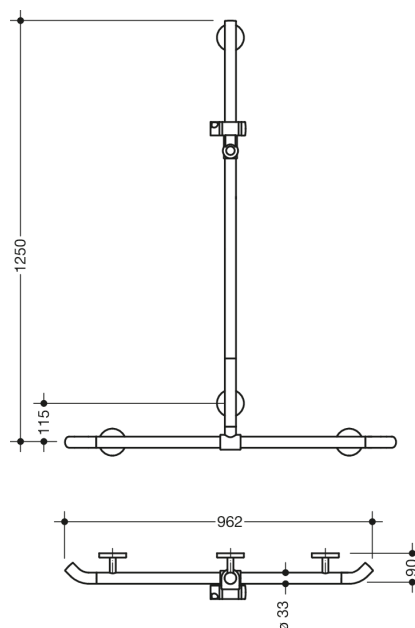

Podobne zdjęcie

Wymiary w mm

### Właściwości

Poręcz do brodzika, Poręcz wannowa z poręczą prysznicową WARM TOUCH

- ułożone pionowo i poziomo, Drążki połączone pod kątem prostym z uchwytem głowicy prysznicowej
- z zagięciami 45° skierowanymi w stronę ściany
- z bocznym przesuwным (do montażu) pionowym drążkiem z uchwytem prysznicowym
- Wykonane z wysokiej jakości poliamidu pokrytego powłoką chromowo-optyczną, ciepłe w dotyku.
- Uchwyt prysznicowy wykonany z wysokiej jakości poliamidu w kolorze HEWI 98 (biały sygnałowy)
- z ciągłym, rdzeniem stalowym zabezpieczonym przed korozją
- Długość pionowa 1250 mm, długość w poziomie 962 mm
- głębokość 90 mm, Średnica pręta 33 mm
- Połączenie ściennie z filigranowymi wspornikami bezpośrednio do ściany (średnica 18 mm) i płaskimi rozetami
- Średnica rozety 80 mm, Wysokość nasadki 13 mm
- uchwyt prysznicowy można bezstopniowo przechylać i regulować wysokość po pociągnięciu lub naciśnięciu dużej dźwigni
- mocowanie stożkowe na uchwycie prysznicowym ułatwia zawieszenie słuchawki prysznicowej
- pasuje do słuchawek prysznicowych różnych producentów
- Prosta instalacja dzięki indywidualnie montowanym płytkom mocującym wykonanym z wysokiej jakości stali nierdzewnej do mocowania brodzika., Poręcz wannowa
- łącznie z bezkorozyjnym zestawem montażowym HEWI
- Uwaga w przypadku korzystania z podwieszanych foteli: Wymagane sprawdzenie zgodności.
- Przetestowano do 200 kg w przypadku użycia z materiałem mocującym HEWI
- Zalecana maksymalna waga użytkownika: 150 kg
- Szczegółowa lista możliwych kombinacji chwytaków, Uchwyty kątowe i poręcze prysznicowe z dopasowanymi zawieszanymi siedzeniami można znaleźć w naszym katalogu online w obszarze pobierania odpowiedniego produktu.