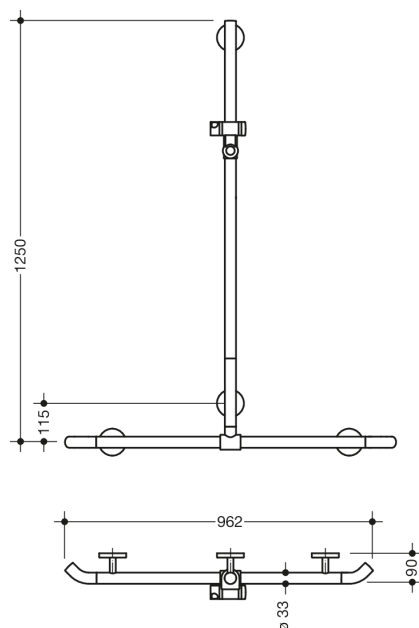

Podobne zdjęcie

Wymiary w mm

Właściwości

Poręcz do brodzika, Poręcz wannowa z poręczą prysznicową WARM TOUCH

- ułożone pionowo i poziomo, Drążki połączone pod kątem prostym z uchwytem głowicy prysznicowej
- z zagięciami 45° skierowanymi w stronę ściany
- z bocznym przesuwным (do montażu) pionowym drążkiem z uchwytem prysznicowym
- Wykonane z wysokiej jakości poliamidu pokrytego powłoką chromowo-optyczną, ciepłe w dotyku.
- Uchwyt prysznicowy wykonany z wysokiej jakości poliamidu w kolorze HEWI 92 (szary antracyt)
- z ciągłym, rdzeniem stalowym zabezpieczonym przed korozją
- Długość pionowa 1250 mm, długość w poziomie 962 mm
- głębokość 90 mm, Średnica pręta 33 mm
- Połączenie ściennie z filigranowymi wspornikami bezpośrednio do ściany (średnica 18 mm) i płaskimi rozetami
- Średnica rozety 80 mm, Wysokość nasadki 13 mm
- uchwyt prysznicowy można bezstopniowo przechylać i regulować wysokość po pociągnięciu lub naciśnięciu dużej dźwigni
- mocowanie stożkowe na uchwycie prysznicowym ułatwia zawieszenie słuchawki prysznicowej
- pasuje do słuchawek prysznicowych różnych producentów
- Prosta instalacja dzięki indywidualnie montowanym płytkom mocującym wykonanym z wysokiej jakości stali nierdzewnej do mocowania brodzika., Poręcz wannowa
- łącznie z bezkorozyjnym zestawem montażowym HEWI
- Uwaga w przypadku korzystania z podwieszanych foteli: Wymagane sprawdzenie zgodności.
- Przetestowano do 200 kg w przypadku użycia z materiałem mocującym HEWI
- Zalecana maksymalna waga użytkownika: 150 kg
- Szczegółowa lista możliwych kombinacji chwytaków, Uchwyty kątowe i poręcze prysznicowe z dopasowanymi zawieszanymi siedzeniami można znaleźć w naszym katalogu online w obszarze pobierania odpowiedniego produktu.