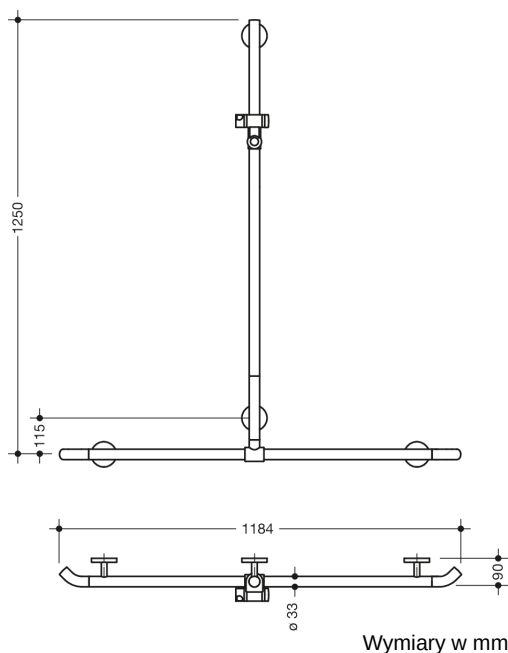

Podobne zdjęcie

Właściwości

Poręcz do brodzika, Poręcz wannowa z poręczą prysznicową WARM TOUCH

- ułożone pionowo i poziomo, Drażki połączone pod kątem prostym z uchwytem głowicy prysznicowej
- z zagięciami 45° skierowanymi w stronę ściany
- z bocznym przesuwным (do montażu) pionowym drążkiem z uchwytem prysznicowym
- Wykonane z wysokiej jakości poliamidu pokrytego powłoką chromowo-optyczną, ciepłe w dotyku.
- Uchwyt prysznicowy wykonany z wysokiej jakości poliamidu w kolorze HEWI 92 (szary antracyt)
- z ciągłym, rdzeniem stalowym zabezpieczonym przed korozją
- Długość pionowa 1250 mm, długość w poziomie 1184 mm
- głębokość 90 mm, Średnica pręta 33 mm
- Połączenie ściennie z filigranowymi wspornikami bezpośrednio do ściany (średnica 18 mm) i płaskimi rozetami
- Średnica rozety 80 mm, Wysokość nasadki 13 mm
- uchwyt prysznicowy można bezstopniowo przechylać i regulować wysokość po pociągnięciu lub naciśnięciu dużej dźwigni
- mocowanie stożkowe na uchwycie prysznicowym ułatwia zawieszenie słuchawki prysznicowej
- pasuje do słuchawek prysznicowych różnych producentów
- Prosta instalacja dzięki indywidualnie montowanym płytkom mocującym wykonanym z wysokiej jakości stali nierdzewnej do mocowania brodzika., Poręcz wannowa
- łącznie z bezkorozyjnym zestawem montażowym HEWI
- Uwaga w przypadku korzystania z podwieszanych foteli: Wymagane sprawdzenie zgodności.
- Przetestowano do 200 kg w przypadku użycia z materiałem mocującym HEWI
- Zalecana maksymalna waga użytkownika: 150 kg
- Szczegółowa lista możliwych kombinacji chwytaków, Uchwyty kątowe i poręcze prysznicowe z dopasowanymi zawieszanymi siedzeniami można znaleźć w naszym katalogu online w obszarze pobierania odpowiedniego produktu.