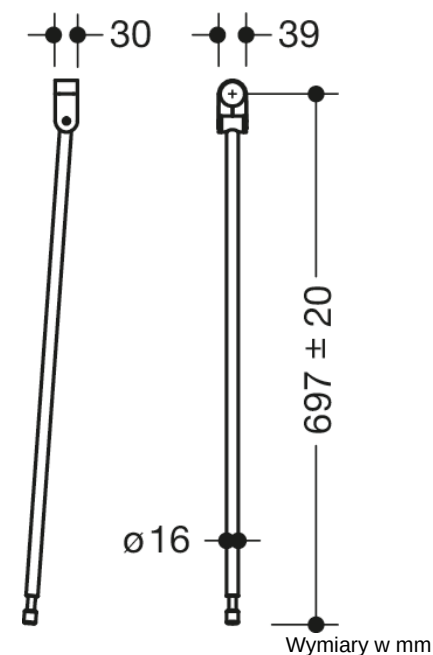

Podobne zdjęcie

Właściwości

Drążek zasłony prysznicowej Seria 805 Classic

- pionowa podpórka do uprzednio zamocowanych uchwytów ściennych 805.50...
- wys. montażowa 850 mm (spełnia wymagania ÖNORM B1600/1601)
- łatwy montaż
- złącze z wysokiej jakości poliamidu w kolorach HEWI 90 (czerni głębi), 92 (szarość antracytu), 98 (biały), 99 (czysta biel)
- podpórka ze szczotkowanej stali szlachetnej
- dł. w pionie 697 mm
- możliwa regulacja w zakresie ± 20 mm
- produkowany zgodnie z CE- i UKCA-rozporządzeniem (UE) 2017/745 w sprawie wyrobów medycznych

Certyfikaty

Kolory / Powierzchnie

	99 (czysta biel)
	98 (sygnał biały)
	92 (szary antracytowy)
	90 (czerni jetowa)