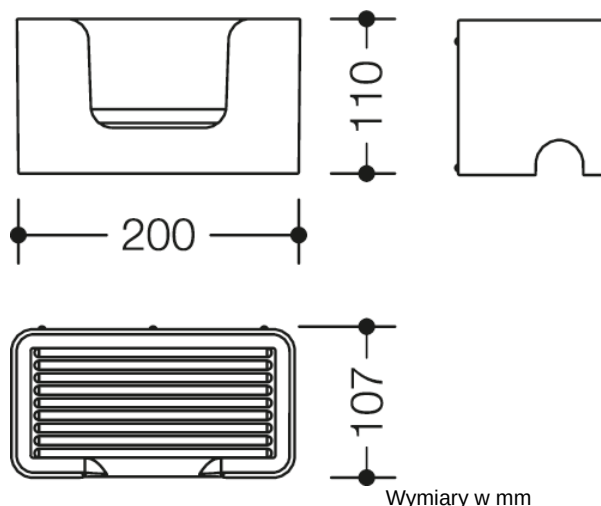

Podobne zdjęcie

Właściwości

Półka Seria 802 LifeSystem

- prostokątny pojemnik z wysokimi brzegami i odpływem wody
- wycięcie z przodu
- zabezpieczony przed kradzieżą
- antypoślizgowa powierzchnia
- do zamocowania na poręczach o średnicy 33 mm
- służy do odstawiania przyborów toaletowych
- szer. 200 mm, wys. 110 mm, gł. 107 mm
- z wysokiej jakości poliamidu w kolorze HEWI 98 (biały sygnałowy) z cząsteczkami mikrosrebra o działaniu bakteriobójczym

Wyróżnienia

Kolory / Powierzchnie

98 (sygnał biały)