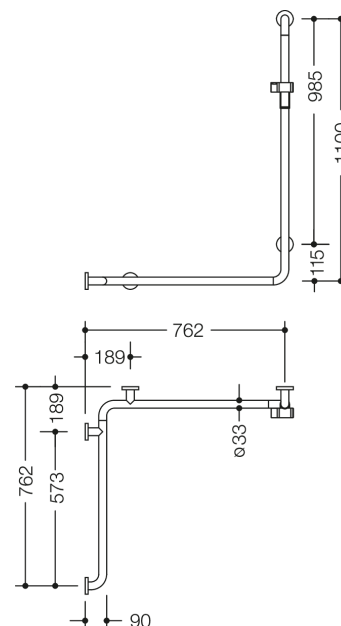

Podobne zdjęcie

Wymiary w mm

Właściwości

Poręcz do brodzika, Poręcz wannowa z drążkiem prysznicowym z serii 805 Classic

- wersja lewostronna
- ułożone pionowo i poziomo, drążki połączone pod kątem prostym ze stalowymi rozetami mocującymi i uchwytem prysznicowym
- służy do podtrzymywania i podtrzymywania w strefie prysznica i kąpeli
- długość w pionie 1100 mm, długości w poziomie po 762 mm
- głębokość 90 mm, odstęp od ściany 57 mm, średnica drążków 33 mm, Grubość rury 2 mm, Średnica rozety 70 mm
- pasuje do słuchawek prysznicowych różnych producentów
- uchwyt prysznicowy można bezstopniowo przechylać i regulować wysokość po pociągnięciu lub naciśnięciu dużej dźwigni
- mocowanie stożkowe na uchwycie prysznicowym ułatwia zawieszenie słuchawki prysznicowej
- montaż na ścianie za pomocą materiałów mocujących i rozetek firmy HEWI przeznaczonych do ścian
- Przetestowano do 200 kg w przypadku użycia z materiałem mocującym HEWI
- Zalecana maksymalna waga użytkownika: 150 kg
- z wysokiej jakości stali szlachetnej, powierzchnia matowa szlifowana
- Uchwyt prysznicowy wykonany z poliamidu o wysokim połysku w kolorze HEWI 90 (głęboka czerń), 92 (szary antracytowy), 98 (sygnał biały) lub 99 (czysta biel)
- Uwaga w przypadku korzystania z podwieszanych foteli: Wymagane sprawdzenie zgodności.
- Szczegółowa lista możliwych kombinacji chwytaków, Uchwyty kątowe i poręcze prysznicowe z dopasowanymi zawieszanymi siedzeniami można znaleźć w naszym katalogu online w obszarze pobierania odpowiedniego produktu.

Kolory / Powierzchnie

	99 (czysta biel)
	98 (sygnał biały)
	92 (szary antracytowy)
	90 (czerń jetowa)