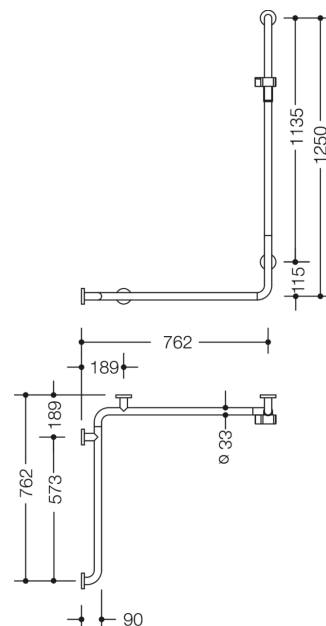

Podobne zdjęcie

Wymiary w mm

Właściwości

Poręcz do brodzika, Poręcz wannowa z drążkiem prysznicowym z serii 805 Classic

- wersja lewostronna
- ułożone pionowo i poziomo, drążki połączone pod kątem prostym ze stalowymi rozetami mocującymi i uchwytem prysznicowym
- służy do podtrzymywania i podtrzymywania w strefie prysznica i kąpeli
- długość w pionie 1250 mm, długości w poziomie po 762 mm
- głębokość 90 mm, odstęp od ściany 57 mm, średnica drążków 33 mm, Grubość rury 2 mm, Średnica rozety 70 mm
- pasuje do słuchawek prysznicowych różnych producentów
- uchwyt prysznicowy można bezstopniowo przechylać i regulować wysokość po pociągnięciu lub naciśnięciu dużej dźwigni
- mocowanie stożkowe na uchwycie prysznicowym ułatwia zawieszenie słuchawki prysznicowej
- montaż na ścianie za pomocą materiałów mocujących i rozetek firmy HEWI przeznaczonych do ścian
- Przetestowano do 200 kg w przypadku użycia z materiałem mocującym HEWI
- Zalecana maksymalna waga użytkownika: 150 kg
- z wysokiej jakości stali szlachetnej, powierzchnia matowa szlifowana
- Uchwyt prysznicowy wykonany z poliamidu o wysokim połysku w kolorze HEWI 90 (głęboka czerń), 92 (szary antracytowy), 98 (sygnał biały) lub 99 (czysta biel)
- Uwaga w przypadku korzystania z podwieszanych foteli: Wymagane sprawdzenie zgodności.
- Szczegółowa lista możliwych kombinacji chwytaków, Uchwyty kątowe i poręcze prysznicowe z dopasowanymi zawieszanymi siedzeniami można znaleźć w naszym katalogu online w obszarze pobierania odpowiedniego produktu.

Kolory / Powierzchnie

	99 (czysta biel)
	98 (sygnał biały)
	92 (szary antracytowy)
	90 (czerń jetowa)