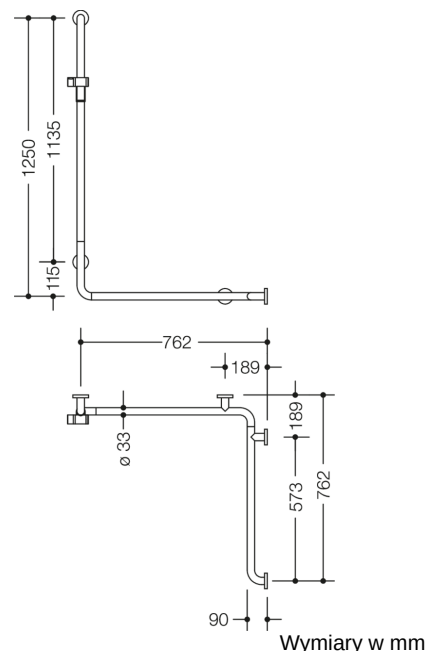

### Właściwości

Poręcz do brodzika, Poręcz wannowa z drążkiem prysznicowym z serii 805 Classic

- wersja prawostronna
- ułożone pionowo i poziomo, drążki połączone pod kątem prostym ze stalowymi rozetami mocującymi i uchwytem prysznicowym
- służy do podtrzymywania i podtrzymywania w strefie prysznicy i kąpeli
- długość w pionie 1250 mm, długości w poziomie po 762 mm
- głębokość 90 mm, odstęp od ściany 57 mm, średnica drążków 33 mm, Grubość rury 2 mm, Średnica rozety 70 mm
- pasuje do słuchawek prysznicowych różnych producentów
- uchwyt prysznicowy można bezstopniowo przechylać i regulować wysokość po pociągnięciu lub naciśnięciu dużej dźwigni
- mocowanie stożkowe na uchwycie prysznicowym ułatwia zawieszenie słuchawki prysznicowej
- montaż na ścianie za pomocą materiałów mocujących i rozetek firmy HEWI przeznaczonych do ścian
- Przetestowano do 200 kg w przypadku użycia z materiałem mocującym HEWI
- Zalecana maksymalna waga użytkownika: 150 kg
- z wysokiej jakości stali szlachetnej, powierzchnia matowa szlifowana
- Uchwyt prysznicowy wykonany z poliamidu o wysokim połysku w kolorze HEWI 90 (głęboka czerń), 92 (szary antracytowy), 98 (sygnał biały) lub 99 (czysta biel)
- Uwaga w przypadku korzystania z podwieszanych foteli: Wymagane sprawdzenie zgodności.
- Szczegółowa lista możliwych kombinacji chwytaków, Uchwyty kątowe i poręcze prysznicowe z dopasowanymi zawieszanymi siedzeniami można znaleźć w naszym katalogu online w obszarze pobierania odpowiedniego produktu.

**Kolory / Powierzchnie**

	99 (czysta biel)
	98 (sygnał biały)
	92 (szary antracytowy)
	90 (czerń jetowa)