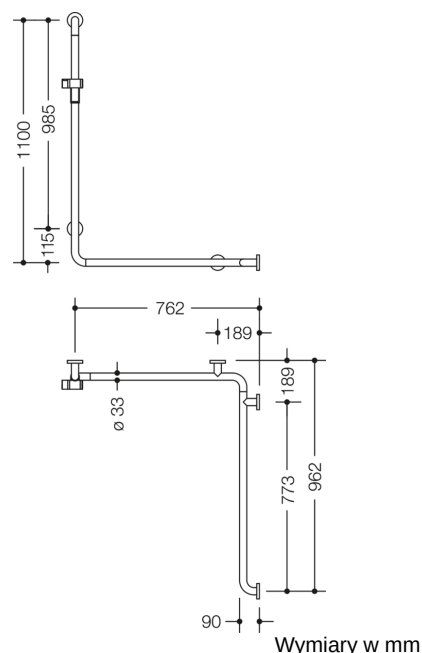

Podobne zdjęcie

Właściwości

Poręcz do brodzika, Poręcz wannowa z drążkiem prysznicowym z serii 805 Classic

- wersja prawostronna
- ułożone pionowo i poziomo, drążki połączone pod kątem prostym ze stalowymi rozetami mocującymi i uchwytem prysznicowym
- służy do podtrzymywania i podtrzymywania w strefie prysznica i kąpeli
- długość w pionie 1100 mm, Długości poziome 762 mm i 962 mm
- głębokość 90 mm, odstęp od ściany 57 mm, średnica drążków 33 mm, Grubość rury 2 mm, Średnica rozety 70 mm
- pasuje do słuchawek prysznicowych różnych producentów
- uchwyt prysznicowy można bezstopniowo przechylać i regulować wysokość po pociągnięciu lub naciśnięciu dużej dźwigni
- mocowanie stożkowe na uchwycie prysznicowym ułatwia zawieszenie słuchawki prysznicowej
- montaż na ścianie za pomocą materiałów mocujących i rozetek firmy HEWI przeznaczonych do ścian
- Przetestowano do 200 kg w przypadku użycia z materiałem mocującym HEWI
- Zalecana maksymalna waga użytkownika: 150 kg
- z wysokiej jakości stali szlachetnej, powierzchnia matowa szlifowana
- Uchwyt prysznicowy wykonany z poliamidu o wysokim połysku w kolorze HEWI 90 (głęboka czerń), 92 (szary antracytowy), 98 (sygnał biały) lub 99 (czysta biel)
- spełnia wymogi ÖNORM B1600/1601
- Uwaga w przypadku korzystania z podwieszanych foteli: Wymagane sprawdzenie zgodności.
- Szczegółowa lista możliwych kombinacji chwytaków, Uchwyty kątowe i poręcze prysznicowe z dopasowanymi zawieszanymi siedzeniami można znaleźć w naszym katalogu online w obszarze pobierania odpowiedniego produktu.

Kolory / Powierzchnie

	99 (czysta biel)
	98 (sygnał biały)
	92 (szary antracytowy)
	90 (czerń jetowa)