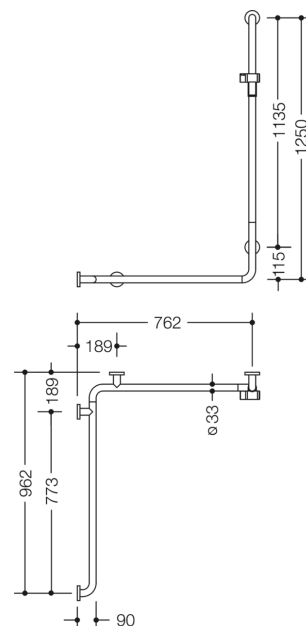

Podobne zdjęcie

Wymiary w mm

Właściwości

Poręcz do brodzika, Poręcz wannowa z drążkiem prysznicowym z serii 805 Classic

- wersja lewostronna
- ułożone pionowo i poziomo, drążki połączone pod kątem prostym ze stalowymi rozetami mocującymi i uchwytem prysznicowym
- służy do podtrzymywania i podtrzymywania w strefie prysznica i kąpieli
- długość w pionie 1250 mm, Długości poziome 762 mm i 962 mm
- głębokość 90 mm, odstęp od ściany 57 mm, średnica drążków 33 mm, Grubość rury 2 mm, Średnica rozety 70 mm
- pasuje do słuchawek prysznicowych różnych producentów
- uchwyt prysznicowy można bezstopniowo przechylać i regulować wysokość po pociągnięciu lub naciśnięciu dużej dźwigni
- mocowanie stożkowe na uchwycie prysznicowym ułatwia zawieszenie słuchawki prysznicowej
- montaż na ścianie za pomocą materiałów mocujących i rozetek firmy HEWI przeznaczonych do ścian
- Przetestowano do 200 kg w przypadku użycia z materiałem mocującym HEWI
- Zalecana maksymalna waga użytkownika: 150 kg
- z wysokiej jakości stali szlachetnej, powierzchnia matowa szlifowana
- Uchwyt prysznicowy wykonany z poliamidu o wysokim połysku w kolorze HEWI 90 (głęboka czerń), 92 (szary antracytowy), 98 (sygnał biały) lub 99 (czysta biel)
- spełnia wymogi ÖNORM B1600/1601
- Uwaga w przypadku korzystania z podwieszanych foteli: Wymagane sprawdzenie zgodności.
- Szczegółowa lista możliwych kombinacji chwytaków, Uchwyty kątowe i poręcze prysznicowe z dopasowanymi zawieszanymi siedzeniami można znaleźć w naszym katalogu online w obszarze pobierania odpowiedniego produktu.

Kolory / Powierzchnie

	99 (czysta biel)
	98 (sygnał biały)
	92 (szary antracytowy)
	90 (czerń jetowa)