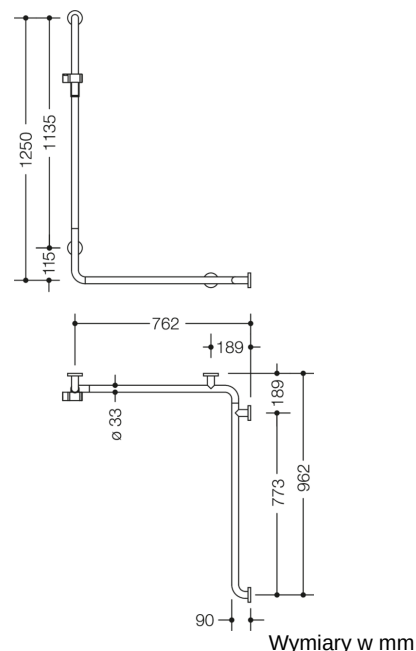

### Właściwości

Poręcz do brodzika, Poręcz wannowa z drążkiem prysznicowym z serii 805 Classic

- wersja prawostronna
- ułożone pionowo i poziomo, drążki połączone pod kątem prostym ze stalowymi rozetami mocującymi i uchwytem prysznicowym
- służy do podtrzymywania i podtrzymywania w strefie prysznicowej i kąpielni
- długość w pionie 1250 mm, Długości poziome 762 mm i 962 mm
- głębokość 90 mm, odstęp od ściany 57 mm, średnica drążków 33 mm, Grubość rury 2 mm, Średnica rozety 70 mm
- pasuje do słuchawek prysznicowych różnych producentów
- uchwyt prysznicowy można bezstopniowo przechylać i regulować wysokość po pociągnięciu lub naciśnięciu dużej dźwigni
- mocowanie stożkowe na uchwycie prysznicowym ułatwia zawieszenie słuchawki prysznicowej
- montaż na ścianie za pomocą materiałów mocujących i rozetek firmy HEWI przeznaczonych do ścian
- Przetestowano do 200 kg w przypadku użycia z materiałem mocującym HEWI
- Zalecana maksymalna waga użytkownika: 150 kg
- z wysokiej jakości stali szlachetnej, powierzchnia matowa szlifowana
- Uchwyt prysznicowy wykonany z poliamidu o wysokim połysku w kolorze HEWI 90 (głęboka czerń), 92 (szary antracytowy), 98 (sygnał biały) lub 99 (czysta biel)
- spełnia wymogi ÖNORM B1600/1601
- Uwaga w przypadku korzystania z podwieszanych foteli: Wymagane sprawdzenie zgodności.
- Szczegółowa lista możliwych kombinacji chwytaków, Uchwyty kątowe i poręcze prysznicowe z dopasowanymi zawieszanymi siedzeniami można znaleźć w naszym katalogu online w obszarze pobierania odpowiedniego produktu.

**Kolory / Powierzchnie**

	99 (czysta biel)
	98 (sygnał biały)
	92 (szary antracytowy)
	90 (czerń jetowa)