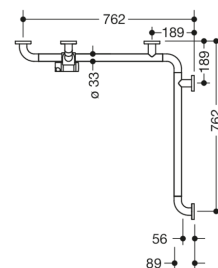

Podobne zdjęcie

Wymiary w mm

Właściwości

Poręcz prysznicowo-wannowa i przesuwany drążek z uchwytem na słuchawkę prysznicową
Produkt z grupy utrudniającej podjęcie próby samobójczej

- połączone pod kątem prostym drążki w położeniu pionowym i poziomym, pionowy drążek zagięty na górnym końcu pod kątem 45°
- przesuwany (do montażu) drążek z uchwytem na słuchawkę prysznicową
- w górnej części konstrukcja utrudniająca zamocowanie liny, sznurka itp.
- dolny punkt mocujący przeznaczony do montażu na wys. maks. 850 mm
- bezstopniowa regulacja położenia uchwyty na słuchawkę prysznicową, ustawienie wysokości po naciśnięciu lub pociągnięciu za uchwyt
- stożkowaty kształt zamocowania uchwyty na słuchawkę prysznicową ułatwia jej zawieszanie
- z odpornym na korozję stalowym rdzeniem
- montaż ścienny przy pomocy zestawu do mocowania HEWI
- do montażu lewo- i prawostronnego
- długość w pionie 1100 mm, długości poziome (montaż narożny) 762 mm i 762 mm, głębokość 89 mm, średnica drążka 33 mm, średnica rozetki 70 mm
- z wysokiej jakości poliamidu zgodnie z tabelą kolorów HEWI
- w dostawie odporny na korozję zestaw do mocowania BM211
- przy montażu na ścianie o lekkiej konstrukcji wymagane wzmocnienie z płyty z drewna warstwowego o gr. > 20 mm