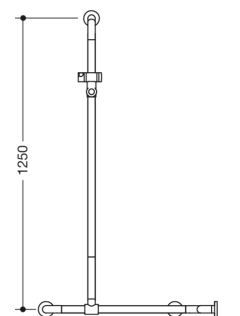

Podobne zdjęcie

Wymiary w mm

Właściwości

Poręcz prysznicowo-wannowa i przesuwany drążek z uchwytem na słuchawkę prysznicową
Produkt z grupy utrudniającej podjęcie próby samobójczej

- połączone pod kątem prostym drążki w położeniu pionowym i poziomym, pionowy drążek zagięty na górnym końcu pod kątem 45°
- przesuwany (do montażu) drążek z uchwytem na słuchawkę prysznicową
- w górnej części konstrukcja utrudniająca zamocowanie liny, sznurka itp.
- dolny punkt mocujący przeznaczony do montażu na wys. maks. 850 mm
- bezstopniowa regulacja położenia uchwyty na słuchawkę prysznicową, ustawienie wysokości po naciśnięciu lub pociągnięciu za uchwyt
- stożkowaty kształt zamocowania uchwyty na słuchawkę prysznicową ułatwia jej zawieszanie
- z odpornym na korozję stalowym rdzeniem
- montaż ścienny przy pomocy zestawu do mocowania HEWI
- do montażu lewo- i prawostronnego
- długość w pionie 1100 mm, długości poziome (montaż narożny) 762 mm i 762 mm, głębokość 89 mm, średnica drążka 33 mm, średnica rozetki 70 mm
- z wysokiej jakości poliamidu zgodnie z tabelą kolorów HEWI
- w dostawie odporny na korozję zestaw do mocowania BM211
- przy montażu na ścianie o lekkiej konstrukcji wymagane wzmocnienie z płyty z drewna warstwowego o gr. > 20 mm