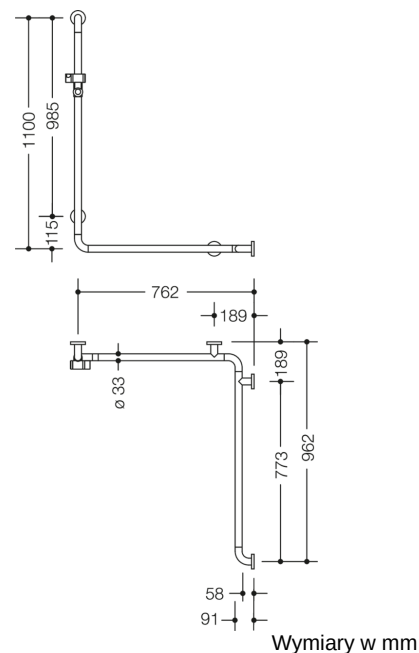

Podobne zdjęcie

Właściwości

Seria 801 poręcz prysznicowo-wannowa z drążkiem z uchwytem prysznicowym

- drążki pionowe i poziome połączone pod kątem prostym z plastikowymi rozetkami mocującymi i uchwytem na słuchawkę prysznicową
- służy do przytrzymywania pod prysznicem i w wannie
- długość w pionie 1100 mm, długości w poziomie 762 mm i 962 mm
- głębokość 91 mm, odstęp od ściany 58 mm, średnica drążka 33 mm, średnica rozety 70 mm
- pasuje do słuchawek prysznicowych różnych producentów
- bezstopniowa regulacja położenia uchwyty prysznicowego, ustawienie wysokości po naciśnięciu lub pociągnięciu za uchwyt
- mocowanie stożkowe na uchwycie prysznicowym ułatwia zawieszenie słuchawki prysznicowej
- z metalowym rdzeniem i zakończeniami łuków wzmocnionymi stalą
- montaż na ścianie za pomocą materiałów mocujących i rozetek firmy HEWI przeznaczonych do ścian
- do montażu z lewej i prawej strony
- z poliamidu na wysoki połysk w wybranych kolorach HEWI
- spełnia wymogi ÖNORM B1600/1601
- Przestrzegać w przypadku korzystania z zawieszanych siedzeń: Wymagane sprawdzenie zgodności.
- Szczegółowa lista możliwych kombinacji uchwytów, Uchwyty kątowe i poręcze prysznicowe z dopasowanymi zawieszanymi siedzeniami można znaleźć w naszym katalogu online w obszarze pobierania odpowiedniego produktu.

Wyróżnienia

Kolory / Powierzchnie

	99 (czysta biel)		92 (szary antracytowy)		55 (błękit akwaticzny)
	98 (sygnał biały)		90 (czerní jetowa)		50 (stalowoniebieski)
	97 (jasnoszary)		86 (piasek)		33 (rubinowa czerwień)
	95 (szary kamień)		84 (umbra)		18 (żółta musztarda)