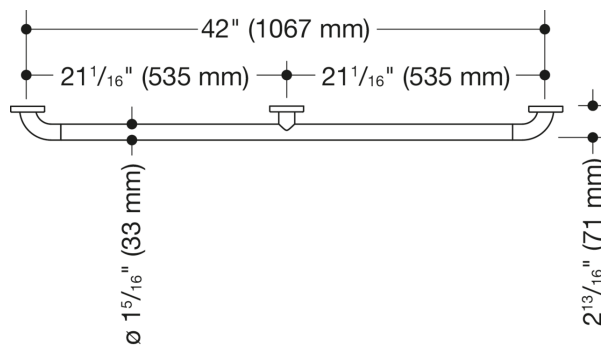

Podobne zdjęcie

Wymiary w mm

### Właściwości

Uchwyt z centralnie umieszczoną trzecią podporą (USA) serii 801

- drążek wygięty pod kątem prostym na końcach ze stalowymi rozetami mocującymi i centralnie umieszczoną trzecią podporą
- służy do podtrzymywania i podpierania
- z ciągłym, rdzeniem stalowym zabezpieczonym przed korozją
- montaż na ścianie za pomocą materiałów mocujących i rozetek firmy HEWI przeznaczonych do ścian
- rozmiar osi 42 cale (1067 mm), głębokość 2 3/4 cala (70 mm)
- średnica drążka 1 5/16 cala (33 mm), średnica rozety 2 3/4 cala (70 mm)
- nadaje się do zawieszanych siedzeń 801.51US100 i 801.51US110
- maksymalne obciążenie 330 lbs (150 kg)
- z wysokiej jakości poliamidu, w kolorze HEWI 99 (czysta biel), 95 (szary), 92 (szary antracytowy), 90 (głęboka czerń), 86 (piasek), 84 (umbra) i 33 (rubinowa czerwień)
- spełnia wymagania standardów ADA 2010 i ICC/ANSI A117.1-2017
- zestaw uzupełniający: uchwyt na papier toaletowy 801.50US010