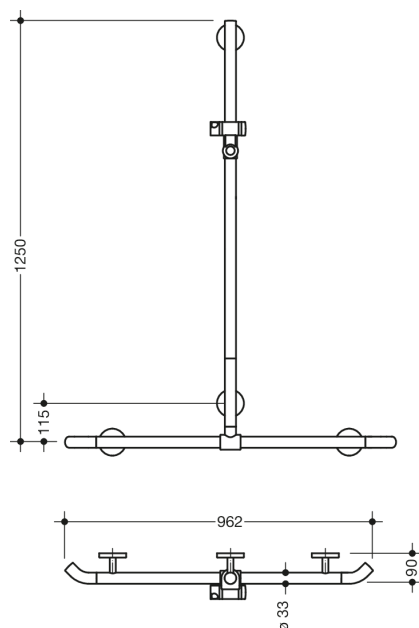

Podobne zdjęcie

Wymiary w mm

### Właściwości

Poręcz do brodzika, Poręcz wannowa z poręczą prysznicową WARM TOUCH

- ułożone pionowo i poziomo, Drążki połączone pod kątem prostym z uchwytem głowicy prysznicowej
- z zagięciami 45° skierowanymi w stronę ściany
- z bocznym przesuwным (do montażu) pionowym drążkiem z uchwytem prysznicowym
- Wykonane z wysokiej jakości poliamidu pokrytego powłoką chromowo-optyczną, ciepłe w dotyku.
- Uchwyt prysznicowy wykonany z wysokiej jakości poliamidu w kolorze HEWI 98 (biały sygnałowy)
- z ciągłym, rdzeniem stalowym zabezpieczonym przed korozją
- Długość pionowa 1250 mm, długość w poziomie 962 mm
- głębokość 90 mm, Średnica pręta 33 mm
- Połączenie ściennie z filigranowymi wspornikami bezpośrednio do ściany (średnica 18 mm) i płaskimi rozetami
- Średnica rozety 80 mm, Wysokość nasadki 13 mm
- uchwyt prysznicowy można bezstopniowo przechylać i regulować wysokość po pociągnięciu lub naciśnięciu dużej dźwigni
- mocowanie stożkowe na uchwycie prysznicowym ułatwia zawieszenie słuchawki prysznicowej
- pasuje do słuchawek prysznicowych różnych producentów
- Prosta instalacja dzięki indywidualnie montowanym płytkom mocującym wykonanym z wysokiej jakości stali nierdzewnej do mocowania brodzika., Poręcz wannowa
- łącznie z bezkorozyjnym zestawem montażowym HEWI
- Uwaga w przypadku korzystania z podwieszanych foteli: Wymagane sprawdzenie zgodności.
- Przetestowano do 200 kg w przypadku użycia z materiałem mocującym HEWI
- Zalecana maksymalna waga użytkownika: 150 kg
- Szczegółowa lista możliwych kombinacji chwytaków, Uchwyty kątowe i poręcze prysznicowe z dopasowanymi zawieszanymi siedzeniami można znaleźć w naszym katalogu online w obszarze pobierania odpowiedniego produktu.