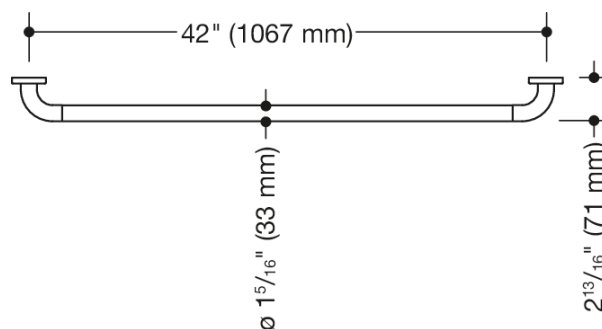

Podobne zdjęcie

Wymiary w mm

### Właściwości

Uchwyt (USA) serii 801

- drążek wygięty pod kątem prostym na końcach ze stalowymi rozetkami mocującymi
- służy do podtrzymywania i podparcia
- z ciągłym, rdzeniem stalowym zabezpieczonym przed korozją
- montaż na ścianie za pomocą materiałów mocujących i rozetek firmy HEWI przeznaczonych do ścian
- rozmiar osi 42 cale (1067 mm), głębokość 2 3/4 cala (70 mm)
- średnica drążka 1 5/16 cala (33 mm), średnica rozety 2 3/4 cala (70 mm)
- maksymalne obciążenie 250 lbs (114 kg)
- z wysokiej jakości poliamidu, w kolorze HEWI 99 (czysta biel), 95 (szary), 92 (szary antracytowy), 90 (głęboka czerń), 86 (piasek), 84 (umbra) i 33 (rubinowa czerwień)
- spełnia wymagania standardów ADA 2010 i ICC/ANSI A117.1-2017
- zestaw uzupełniający: uchwyt na papier toaletowy 801.50US010