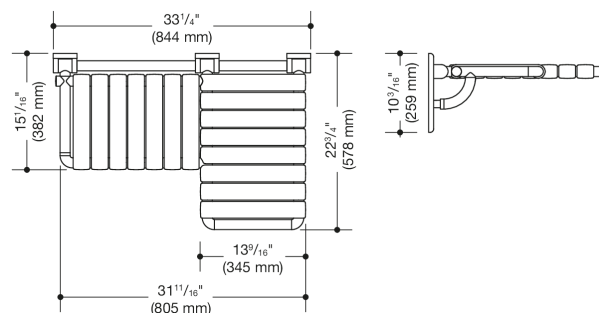

Podobne zdjęcie

Wymiary w mm

Właściwości

Składane siedzisko prysznicowe, w kształcie litery L (USA)

- konstrukcja z drążków i elementów siedziska
- służy do bezpiecznego siedzenia w obrębie prysznica
- możliwość składania siedziska do pozycji pionowej
- z ciągłym, rdzeniem stalowym zabezpieczonym przed korozją
- płyta ścienna z poliamidu ze zintegrowanym stalowym rdzeniem
- wystająca część siedziska po prawej stronie
- wąskie siedzisko ma szerokość 18 1/8 cala (460 mm) i głębokość 15 1/16 cala (382 mm)
- wystająca część siedziska ma szerokość 13 9/16 cala (345 mm) i głębokość 22 3/4 cala (578 mm)
- elementy siedziska o szerokości 2 3/16 cala (55 mm)
- maksymalne obciążenie 450 lbs (204 kg)
- w komplecie materiał mocujący do mocowania do ścian pustakowych z podwójną drewnianą okładziną tylną wykonaną z dwóch paneli ze sklejki lub twardego drewna o wymiarach 2 x 12 cali połączonych panelem ze sklejki o wymiarach 1/2 x 12 cali.
- ukryte mocowanie
- z wysokiej jakości poliamidu, w kolorze HEWI 99 (czysta biel), 95 (szary), 92 (szary antracytowy), 90 (głęboka czerń), 86 (piasek), 84 (umbra) i 33 (rubinowa czerwień)
- spełnia wymagania standardów ADA 2010 i ICC/ANSI A117.1-2017