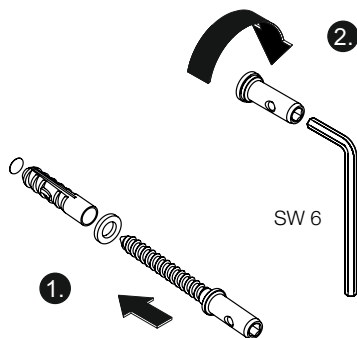

162.36.100...
162.30.100...
 Handtuchhalter
 Towel rail
 Porte-serviette
 Handdoekhouder
 Portasciugamani
 Toallero
 Uchwyt na ręcznik
 Håndklædeholder
 Håndkleholder
 Handduکشhängare

162.36.200...
162.30.200...
162.30.201...
 Badetuchhalter
 Towel rail
 Porte-serviette
 Badhanddoekhouder
 Portasciugamani
 Toallero toallas baño
 Uchwyt na ręcznik kąpielowy
 Håndklædeholder
 Håndkleholder
 Handduکشhängare

1

2

3

4

162.33.100...

Brausehalterstange
 Shower rail
 Barre de douche
 Douchglijstang
 Asta per doccia
 Barra de ducha
 Drażek z uchwyty. słuchawki prysz. n.
 Bruserstang
 Dusjstenge
 Duschstång

1

2