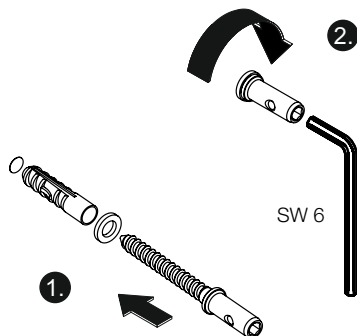

162.36.100...
162.30.100...
 Handtuchhalter
 Towel rail
 Porte-serviette
 Handdoekhouder
 Portasciugamani
 Toallero
 Uchwyt na ręcznik
 Håndklædeholder
 Håndkleholder
 Handduکشhängare

162.36.200...
162.30.200...
162.30.201...
 Badetuchhalter
 Towel rail
 Porte-serviette
 Badhanddoekhouder
 Portasciugamani
 Toallero toallas baño
 Uchwyt na ręcznik kąpielowy
 Håndklædeholder
 Håndkleholder
 Handduکشhängare

1

2

3

4

162.33.100...

Brausehalterstange
 Shower rail
 Barre de douche
 Douchglijstang
 Asta per doccia
 Barra de ducha
 Drażek z uchwyty. słuchawki prysz. n.
 Bruserstang
 Dusjstenge
 Duschstång

1

2