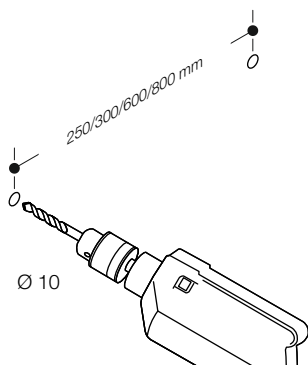

162.36.100...
162.30.100...
Handtuchhalter
Towel rail
Porte-serviette
Handdoekhouder
Portasciugamani
Toallero
Uchwyt na ręcznik
Håndklædeholder
Håndkleholder
Handduکشhängare

162.36.200...
162.30.200...
162.30.201...
Badetuchhalter
Towel rail
Porte-serviette
Badhanddoekhouder
Portasciugamani
Toallero toallas baño
Uchwyt na ręcznik kąpielowy
Håndklædeholder
Håndkleholder
Handduکشhängare

1

2

3

4