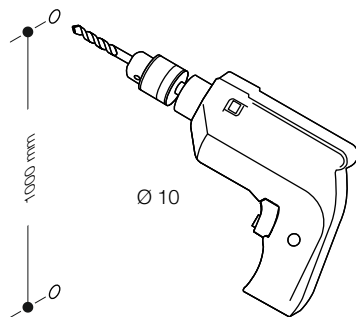

162.36.100...
162.30.100...
 Handtuchhalter
 Towel rail
 Porte-serviette
 Handdoekhouder
 Portasciugamani
 Toallero
 Uchwyt na ręcznik
 Håndklædeholder
 Håndkleholder
 Handduکشhängare

162.36.200...
162.30.200...
162.30.201...
 Badetuchhalter
 Towel rail
 Porte-serviette
 Badhanddoekhouder
 Portasciugamani
 Toallero toallas baño
 Uchwyt na ręcznik kąpielowy
 Håndklædeholder
 Håndkleholder
 Handduکشhängare

1

2

3

4

162.33.100...

Brausehalterstange
 Shower rail
 Barre de douche
 Douchglijstang
 Asta per doccia
 Barra de ducha
 Drażek z uchwyty. słuchawki prysz. n.
 Bruserstang
 Dusjstenge
 Duschstång

1

2