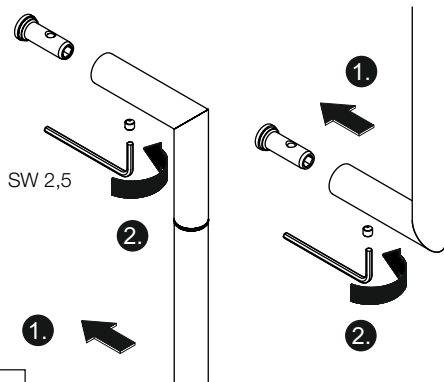

162.33.100...

Brausehalterstange
Shower rail
Barre de douche
Douchglijstang
Asta per doccia
Barra de ducha
Drażek z uchwyty. słuchawki prysz. n.
Bruserstang
Dusjstenge
Duschstång

1

2

3

4