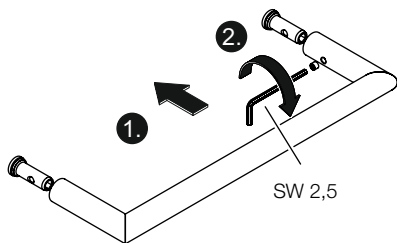

162.36.100...
162.30.100...
 Handtuchhalter
 Towel rail
 Porte-serviette
 Handdoekhouder
 Portasciugamani
 Toallero
 Uchwyt na ręcznik
 Håndklædeholder
 Håndkleholder
 Handduکشhängare

162.36.200...
162.30.200...
162.30.201...
 Badetuchhalter
 Towel rail
 Porte-serviette
 Badhanddoekhouder
 Portasciugamani
 Toallero toallas baño
 Uchwyt na ręcznik kąpielowy
 Håndklædeholder
 Håndkleholder
 Handduکشhängare

1

2

3

4

162.33.100...

Brausehalterstange
 Shower rail
 Barre de douche
 Douchglijstang
 Asta per doccia
 Barra de ducha
 Drażek z uchwyty. słuchawki prysz. n.
 Bruserstang
 Dusjstenge
 Duschstång

1

2