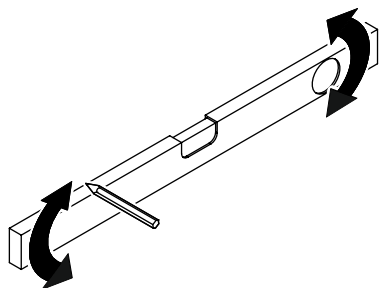

162.36.100...
162.30.100...
 Handtuchhalter
 Towel rail
 Porte-serviette
 Handdoekhouder
 Portasciugamani
 Toallero
 Uchwyt na ręcznik
 Håndklædeholder
 Håndkleholder
 Handduکشhängare

162.36.200...
162.30.200...
162.30.201...
 Badetuchhalter
 Towel rail
 Porte-serviette
 Badhanddoekhouder
 Portasciugamani
 Toallero toallas baño
 Uchwyt na ręcznik kąpielowy
 Håndklædeholder
 Håndkleholder
 Handduکشhängare