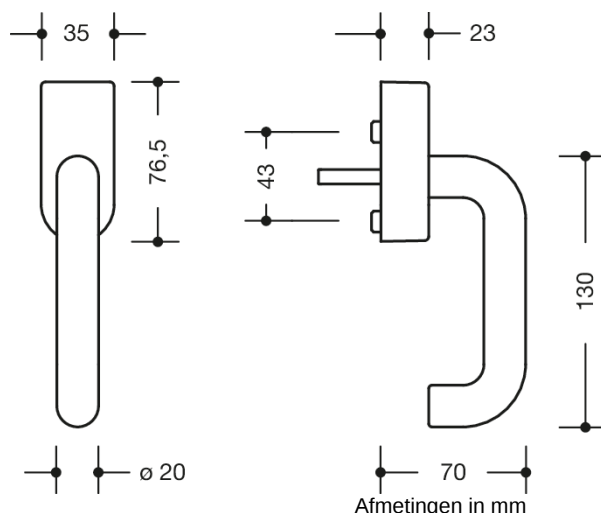

Vergelijkbare afbeelding

Eigenschappen

Raamgreep

afsluitbaar, Model 111 van polyamide, diameter 20 mm, 130 mm lang, met 90-graden-vergrendelpunten en 7 mm vierkantstift, lengte 30 mm uitstekend (op aanvraag ook met andere stiftlengtes en 45°-ventilatie klikstand verkrijgbaar). De raamgreep voldoet aan de specificaties van DIN 18040.

Voorgemonteerd op rozet met metalen ondergedeelte 76,5 x 35 mm, met steuntap diameter 10 mm, blinde schroefverbinding, afstand schroefgaten 43 mm, afdekkap in polyamide. Geïntegreerde drukcilinders met 5 stiftsluitingen, sluitbaar in alle vergrendelstanden, de sluiting werkt direct op de greep en blokkeert de draaiing. verschillend sluitend:

voor elke sluitcilinder zijn aparte sleutels nodig, per greep worden 2 sleutels geleverd.

identiek sluitend:

alle sluitcilinders kunnen met dezelfde sleutel worden gesloten.

Duurzaamheid: EPD Milieuproductverklaring