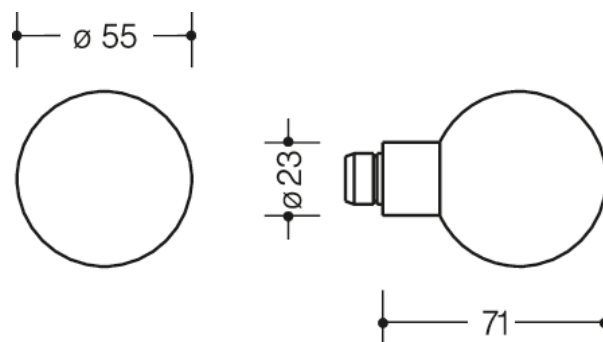

Photo similaire

Mesures en mm

### Propriétés

Garniture de bouton pour montage simple face avec bouton fixe, en composite polyamide/acier (coeur du bouton en acier et pièces de support en acier) à visser, sans tige de raccord avec la rainure de la serrure, en polyamide, surface hautement brillante, modèle de bouton 123.23R, diamètre 55 mm, profondeur 71 mm avec diamètre d'embout 23 mm.

Raccord à vis caché et protégé contre le desserrage avec plaque 230... 168 x 46 mm, 10,5 mm de haut.