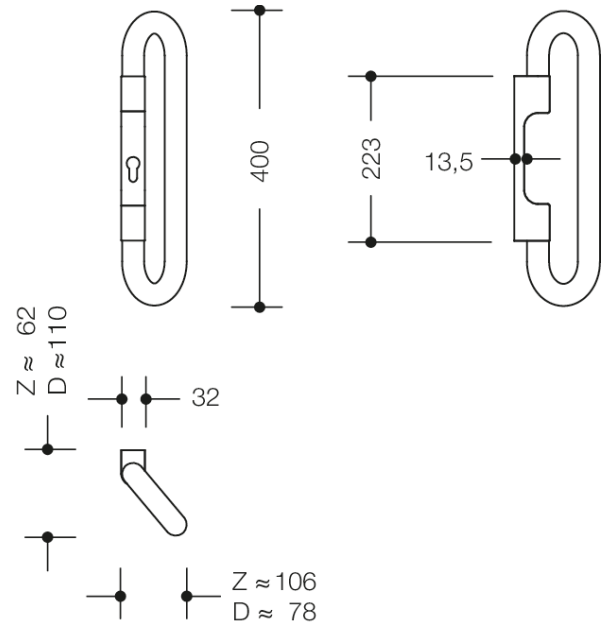

Vergelijkbare afbeelding

Afmetingen in mm

Eigenschappen

Deurkrukgreep met doorlopende stalen kern, diameter 33 mm, als gesloten ovaal. hoogte 400 mm, breedte 78 mm, van polyamide, oppervlak mat Metalen schildvoeten met afdekkap van matte polyamide. Lagers als onderhoudsvrije glijlagers, Terugstelmechanisme voor de stootgreep. Snelle montage door voorgemonteerde stootgrepen op het onderste deel. Contrasterende uitvoering van polyamide in 6 kleuren.

Werking: Enkelzijdige montage (halve garnituur), Functie - drukken, met eenzijdige wisselstift. geschikt als bedieningselement op deuren volgens DIN 18040, met barrièrevrije bedieningsfunctie in het bedieningsgebied 850 mm afgewerkt vloerpeil. Flexibele grijphoogte van 750 mm tot 1200 mm boven afgewerkt vloerpeil.