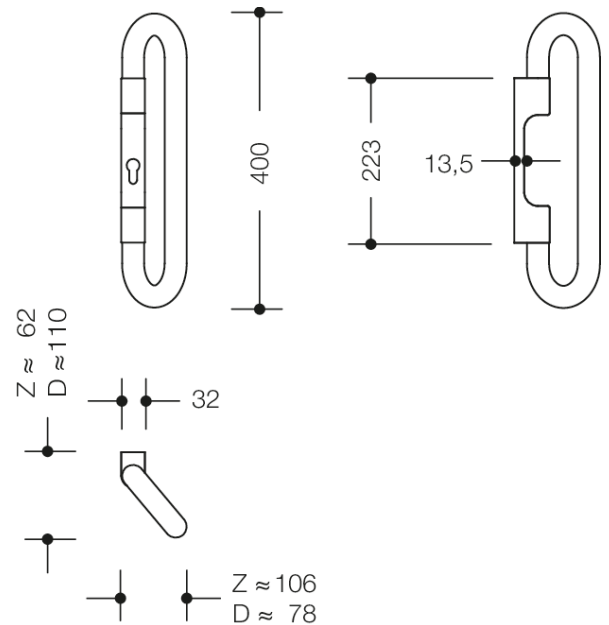

Vergelijkbare afbeelding

Afmetingen in mm

Eigenschappen

Deurkrukgreep met doorlopende stalen kern, diameter 33 mm, als gesloten ovaal. hoogte 400 mm, breedte 106 mm, van polyamide, oppervlak mat Metalen schildvoeten met afdekkap van matte polyamide. Lagers als onderhoudsvrije glijlagers, Terugstelmechanisme voor de stootgreep. Snelle montage door voorgemonteerde stootgrepen op het onderste deel. Contrasterende uitvoering van polyamide in 6 kleuren.

Werking: Enkelzijdige montage (halve garnituur), Functie - trekken, met eenzijdige wisselstift.

geschikt als bedieningselement op deuren volgens DIN 18040, met barrièrevrije bedieningsfunctie in het bedieningsgebied 850 mm afgewerkt vloerpeil. Flexibele grijphoogte van 750 mm tot 1200 mm boven afgewerkt vloerpeil.