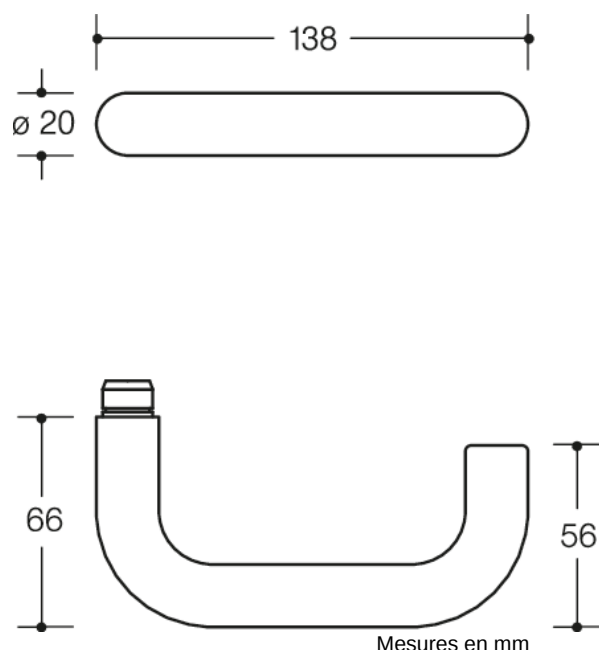

### Propriétés

Garniture pour porte de salle de bain en technique R avec rosaces selon la norme DIN 18255 et EN 1906 en polyamide, surface hautement brillante, se composant de :

Béquille de porte modèle 111R forme en U en polyamide avec cœur d'acier sur toute la longueur jusqu'aux extrémités, teintée dans la masse, diamètre 20 mm, avec embout de guidage et rainure crantée, montage par simple encliquetage des béquilles de porte dans les pièces de support prémontées sur la porte.

L'encliquetage peut à nouveau être débloqué à l'aide d'une clé de décondamnation. La béquille est conforme aux prescriptions des normes EN 179 et DIN 18040.

Rosaces: modèle 305.20... et 306.23NR, support de rosace en combinaison plastique-acier, utilisable à gauche et à droite selon DIN. Montage des béquilles de porte par serrage avec verrouillage complet à encliquetage automatique et point d'appui de 5 mm comme palier lisse ne nécessitant aucun entretien avec zone de compensation élastique et un second roulement dans le col de poignée. Raccord à vis caché et protégé contre le desserrage avec combinaison de vis et de vis à douille M4 et tenons de maintien encastrés dans le battant de la porte. Modèle pour les toilettes avec ouverture d'urgence à l'aide d'une broche carrée ou d'une pièce de monnaie et disque d'indication (rouge/blanc) à l'extérieur.

Cache de rosace, rond, en polyamide teinté dans la masse, diamètre 55 mm, 10,5 mm de haut, plat, 1,5 mm d'épaisseur de paroi.

Conçu et homologué pour les bâtiments publics, catégorie d'utilisation conforme à la norme EN 1906 - classe 4