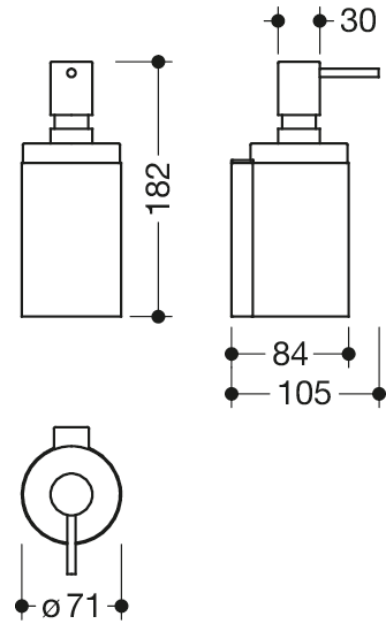

Photo similaire

Mesures en mm

### Propriétés

Distributeur de savon avec support Système 162

- support mural cylindrique
- support en métal, chromage de haute qualité
- support recouvert d'un film de protection à l'intérieur pour garantir une position sûre, définie et contre les dommages de l'insert
- diamètre 71 mm, 182 mm de haut et 84 mm de profondeur
- distributeur de savon liquide cylindrique en polyamide de haute qualité, en couleurs HEWI 90 (noir foncé), 92 (gris anthracite), 98 (blanc de sécurité), 99 (blanc pur)
- sert à contenir les savons liquides, les produits et les gels désinfectants disponibles dans le commerce
- avec une pompe en métal, chromé de haute qualité
- volume env. 200 ml
- pour montage mural, fixation cachée
- matériel de fixation anti-corrosion HEWI inclus

### Couleurs / Surfaces

	99 (blanc pur)
	98 (blanc signalis.)
	92 (gris anthracite)
	90 (noir foncé)