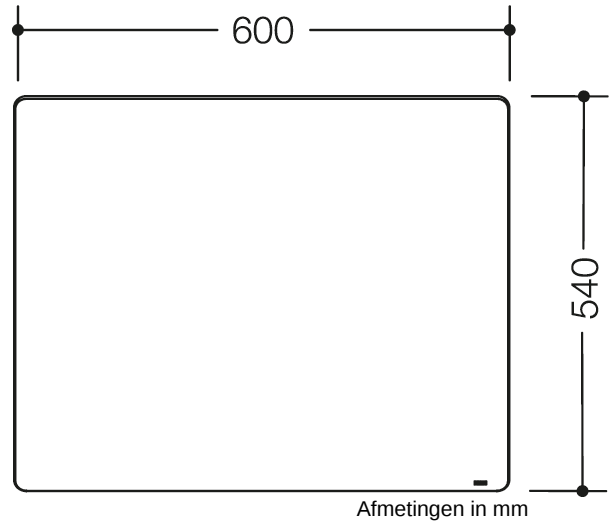

Vergelijkbare afbeelding

### Eigenschappen

Kristallen spiegel met ophanging

- voor onverlichte kantelspiegels 801.01.100, 801.01.200, 801.01.500, 802.01.100... en 802.01.200...
- 600 mm breed, 540 mm hoog en 6 mm dik
- met mat geborstelde randen
- Kristal glazen spiegel