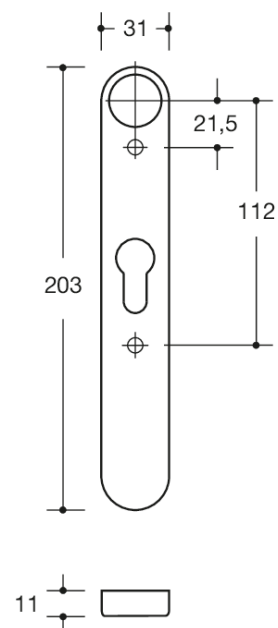

Vergelijkbare afbeelding

Afmetingen in mm

Eigenschappen

Kortschild

lange nokken, in R-techniek van polyamide door en door gekleurd, oppervlak hoogglanzend, en voor deurkruk halsdiameter 23 mm

Schildonderconstructie in kunststof-roestvrij staal verbindingconstructie, DIN links en DIN rechts toepasbaar. Verborgen, betrouwbare schroefverbinding met combinatie van M4 schroeven en hulsschroeven en steunpen binnenin het deurblad.

Afdekkap voor schild 31 x 203 mm, 10,5 mm hoog, vlak, 1,5 mm wanddikte.

Levering zonder schroeven

Kleuren / Oppervlakken

 18 (mosterdgeel)	 55 (aqua blauw)	 92 (antraciegrijs)	 99 (zuiverwit)
 33 (robijnrood)	 84 (omber)	 95 (rotsgrijs)	 74 (appelgroen)
 36 (koraal)	 86 (zand)	 97 (lichtgrijs)	
 50 (staalblauw)	 90 (diepzwart)	 98 (signaalwit)	