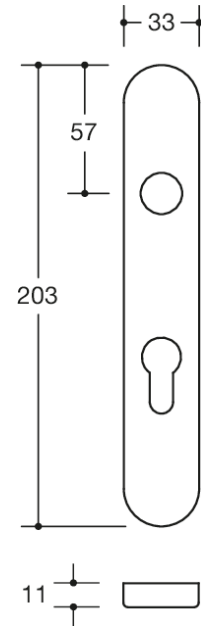

Vergelijkbare afbeelding

Afmetingen in mm

Eigenschappen

Kortschild van roestvrij staal
in H-techniek voor deurkruk halsdiameter 21,3 mm, schildonderconstructie in kunststof-staalcomposiet,
vastdraaiende lagers en 5 mm lagerpunt als onderhoudsvrij glijlager. Schroefverbinding met combinatie van M5
roestvrij stalen schroeven en hulsschroeven met steunpen.

Afdekkap voor schild van roestvrij staal (1.4301), 33 x 203 mm, 10,5 mm hoog, 1,5 mm wanddikte.

Oppervlak mat geborsteld

Uitvoering KN - korte nokken, levering zonder schroeven