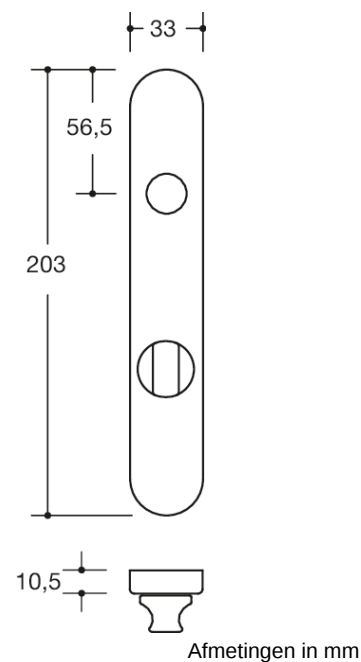

Vergelijkbare afbeelding

Eigenschappen

Kortschild van roestvrij staal in H-techniek voor deurkruk halsdiameter 21,3 mm, schildonderconstructie in kunststof-staalcomposiet, vastdraaiende lagers en 5 mm lagerpunt als onderhoudsvrij glijlager. Schroefverbinding met combinatie van M5 roestvrij stalen schroeven en hulsschroeven met steunpen. WC-uitvoering met noodontgrendeling middels vierkantstift of munt en kijkschijf (weergave rood/wit) aan de buitenkant (lange nokken), knop aan de binnenkant (korte nokken).

Afdekkap voor schild van roestvrij staal (1.4301), 33 x 203 mm, 10,5 mm hoog, 1,5 mm wanddikte.

Oppervlak mat geborsteld.

Uitvoering KN - korte nokken, levering zonder schroeven