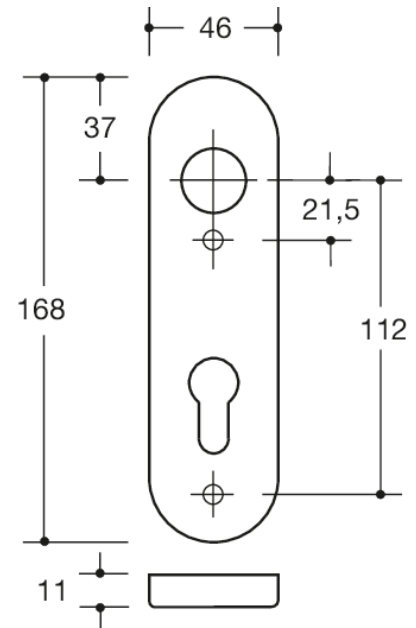

Vergelijkbare afbeelding

Afmetingen in mm

Eigenschappen

Kortschild

lange nokken, in R-techniek van matte polyamide doorlopend ingekleurd, voor deurkrukhalsdiameter 21,3 mm
Schildonderconstructie in kunststof-roestvrijstaalcomposiet, DIN links en DIN rechts toepasbaar. Verborgen, tegen losraken beveiligde schroefverbinding met combinatie van M4 schroeven en hulsschroeven en steunpen in het deurblad.

Afdekkap voor schild 46 x 168 mm, 10,5 mm hoog, 1,5 mm wanddikte.

Levering zonder schroeven

Kleuren / Oppervlakken

	99 (zuiverwit)
	92 (antraciegrijs)
	90 (diepzwart)