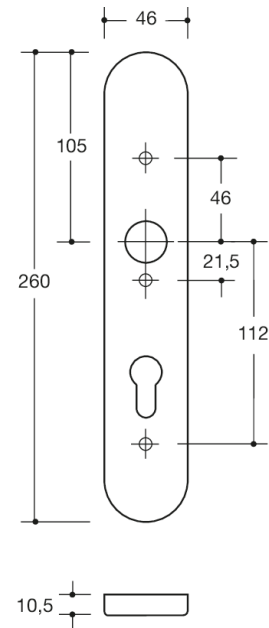

Vergelijkbare afbeelding

Afmetingen in mm

Eigenschappen

Langschild

korte nokken, in R-techniek van polyamide door en door gekleurd, oppervlak hoogglanzend, en voor deurkruk
halsdiameter 20 mm

Schildonderconstructie in kunststof-roestvrij staal verbindingconstructie, DIN links en DIN rechts toepasbaar.
Verborgen, betrouwbare schroefverbinding met combinatie van M4 schroeven en hulsschroeven en steunpen
binnenin het deurblad.

Afdekkap voor schild 46 x 260 mm, 10,5 mm hoog, vlak, 1,5 mm wanddikte.

Levering zonder schroeven

Kleuren / Oppervlakken

 18 (mosterdgeel)	 55 (aqua blauw)	 92 (antraciegrijs)	 99 (zuiverwit)
 33 (robijnrood)	 84 (omber)	 95 (rotsgrijs)	 74 (appelgroen)
 36 (koraal)	 86 (zand)	 97 (lichtgrijs)	
 50 (staalblauw)	 90 (diepzwart)	 98 (signaalwit)	