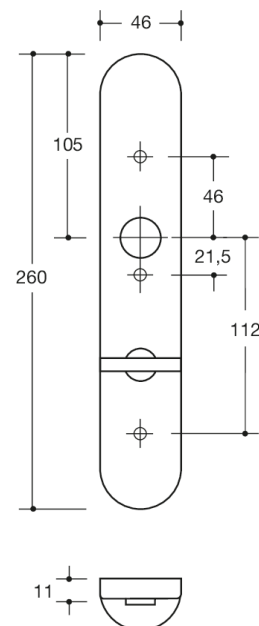

Vergelijkbare afbeelding

Afmetingen in mm

Eigenschappen

WC-langschild

korte nokken, in R-techniek van polyamide door en door gekleurd, oppervlak hoogglanzend, en voor deurkruk
halsdiameter 20 mm

Schildonderconstructie met kunststof-roestvrij staal verbindingconstructie, DIN links en DIN rechts toepasbaar. Verborgen, betrouwbare schroefverbinding met combinatie van M4 schroeven en hulsschroeven en steunpen binnenin het deurblad. WC-uitvoering met noodontgrendeling middels vierkantstift of munt en kijkschijf (weergave rood/wit) aan de buitenkant (lange nokken). Knop aan de binnenkant (korte nokken).

Afdekkap voor schild 46 x 260 mm, 10,5 mm hoog, vlak, 1,5 mm wanddikte.

Levering zonder schroeven

Kleuren / Oppervlakken

 18 (mosterdgeel)	 55 (aqua blauw)	 92 (antraciegrijs)	 99 (zuiverwit)
 33 (robijnrood)	 84 (omber)	 95 (rotsgrijs)	 74 (appelgroen)
 36 (koraal)	 86 (zand)	 97 (lichtgrijs)	
 50 (staalblauw)	 90 (diepzwart)	 98 (signaalwit)	