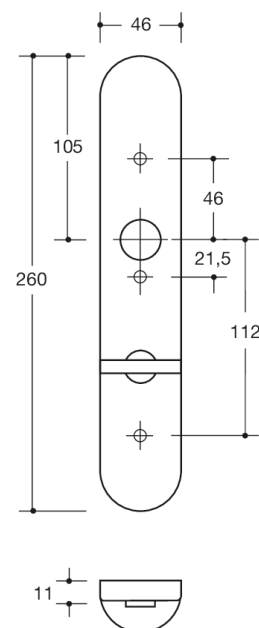

Vergelijkbare afbeelding

Afmetingen in mm

Eigenschappen

WC-langschild

lange nokken, in R-techniek van polyamide door en door gekleurd, oppervlak hoogglanzend, en voor deurkruk
halsdiameter 20 mm

Schildonderconstructie met kunststof-roestvrij staal verbindingconstructie, DIN links en DIN rechts toepasbaar. Verborgen, betrouwbare schroefverbinding met combinatie van M4 schroeven en hulsschroeven en steunpen binnenin het deurblad. WC-uitvoering met noodontgrendeling middels vierkantstift of munt en kijkschijf (weergave rood/wit) aan de buitenkant (lange nokken). Knop aan de binnenkant (korte nokken).

Afdekkap voor schild 46 x 260 mm, 10,5 mm hoog, vlak, 1,5 mm wanddikte.

Levering zonder schroeven

Kleuren / Oppervlakken

 18 (mosterdgeel)	 55 (aqua blauw)	 92 (antraciegrijs)	 99 (zuiverwit)
 33 (robijnrood)	 84 (omber)	 95 (rotsgrijs)	 74 (appelgroen)
 36 (koraal)	 86 (zand)	 97 (lichtgrijs)	
 50 (staalblauw)	 90 (diepzwart)	 98 (signaalwit)	