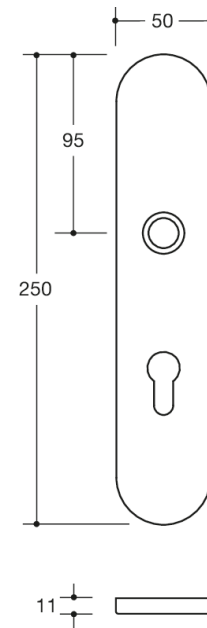

Vergelijkbare afbeelding

Afmetingen in mm

Eigenschappen

Langschild van roestvrij staal

in H-techniek voor deurkruk halsdiameter 21,3 mm, schildonderconstructie in kunststof-staalcomposiet, vastdraaiende lagers en 5 mm lagerpunt als onderhoudsvrij glijlager. Schroefverbinding met combinatie van M5 roestvrij stalen schroeven en hulsschroeven met steunpen.

Afdekkap voor schild van roestvrij staal (1.4301), 50 x 250 mm, 10,5 mm hoog, 1,5 mm wanddikte.

Oppervlak mat geborsteld

Uitvoering KN - korte nokken, levering zonder schroeven