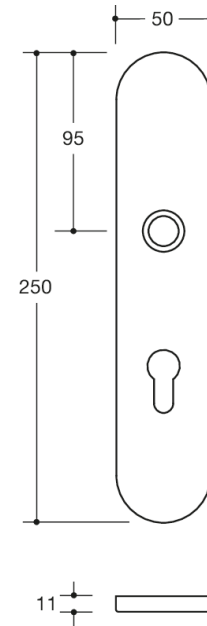

Vergelijkbare afbeelding

Afmetingen in mm

Eigenschappen

Langschild van roestvrij staal

in H-techniek voor deurkruk halsdiameter 21,3 mm, schildonderconstructie in kunststof-staalcomposiet, vastdraaiende lagers en 5 mm lagerpunt als onderhoudsvrij glijlager. Schroefverbinding met combinatie van M5 roestvrij stalen schroeven en hulsschroeven met steunpen.

Afdekkap voor schild van roestvrij staal (1.4301), 50 x 250 mm, 10,5 mm hoog, 1,5 mm wanddikte.

Oppervlak mat geborsteld

Uitvoering LN - lange nokken, levering zonder schroeven