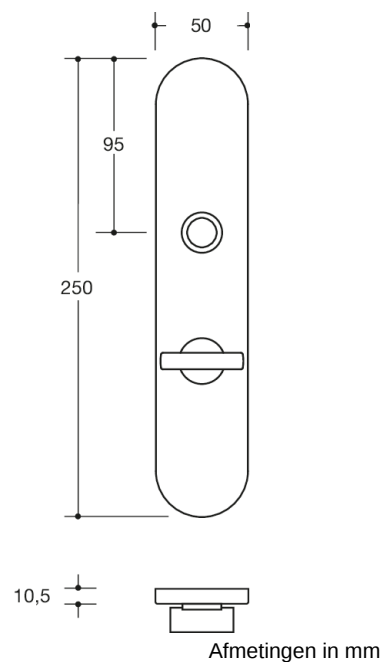

Vergelijkbare afbeelding

Eigenschappen

Langschild van roestvrij staal in H-techniek voor deurkruk halsdiameter 21,3 mm, schildonderconstructie in kunststof-staalcomposiet, vastdraaiende lagers en 5 mm lagerpunt als onderhoudsvrij glijlager. Schroefverbinding met combinatie van M5 roestvrij stalen schroeven en hulsschroeven met steunpen. WC-uitvoering met noodontgrendeling middels vierkantstift of munt en kijkschijf (weergave rood/wit) aan de buitenkant (lange nokken), knop aan de binnenkant (korte nokken).

Afdekkap voor schild van roestvrij staal (1.4301), 50 x 250 mm, 10,5 mm hoog, 1,5 mm wanddikte.

Oppervlak mat geborsteld.

Uitvoering LN - lange nokken, levering zonder schroeven