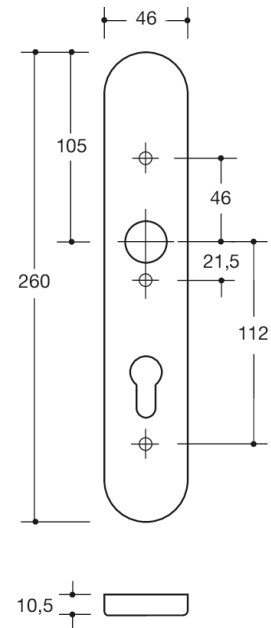

Vergelijkbare afbeelding

Afmetingen in mm

### Eigenschappen

#### Langschild

korte nokken, in R-techniek van polyamide door en door gekleurd, oppervlak hoogglanzend, en voor deurkruk  
halsdiameter 23 mm

Schildonderconstructie in kunststof-roestvrij staal verbindingconstructie, DIN links en DIN rechts toepasbaar.  
Verborgen, betrouwbare schroefverbinding met combinatie van M4 schroeven en hulsschroeven en steunpen  
binnenin het deurblad.

Afdekkap voor schild 46 x 260 mm, 10,5 mm hoog, vlak, 1,5 mm wanddikte.

Levering zonder schroeven